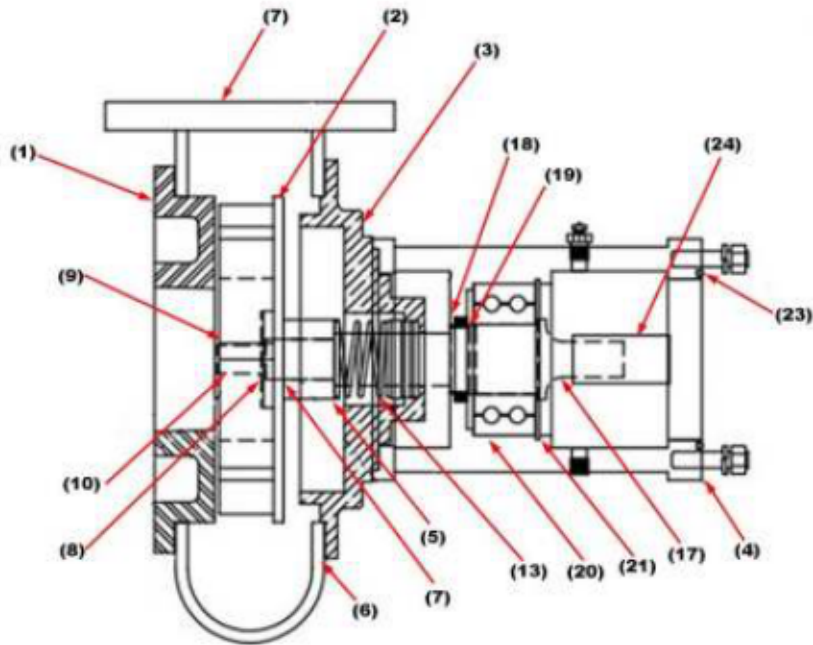

Centrifugal 6 X 5 Pump Deep Vane Impeller 31056981

ITEM	QTY	DESCRIPTION	REBUILD KIT ITEMS	PART NUMBER
1	1	SUCTION HEAD		31010433
2	1	10" IMPELLER	*	31056980
3	1	ADAPTER PLATE		01039303
4	1	BEARING HOUSING		31020945
5	1	SPACER		05042650
6	1	VOLUTE 6 X 5		31039912
7	1	IMPELLER KEY	*	29024424
8	1	IMPELLER WASHER	*	15024129
9	1	IMPELLER NUT	*	15024127
10	1	COTTER PIN	*	29024164
11	1	DRAIN COCK		16002240
12	2	GASKET	*	33010080
13	1	SEAL ASSEMBLY	*	33024421
14	1	SLINGER	*	31016274
15	16	HEX HEAD BOLT		15031112
16	16	LOCK WASHER		15031160
17	1	SHAFT	*	31020946
18	1	OIL SEAL	*	33019942
19	1	SNAP RING	*	15011170
20	1	BEARING	*	04019961
21	1	SNAP RING	*	15021138
23	1	O-RING	*	33021137
24	1	COUPLING	*	10015365