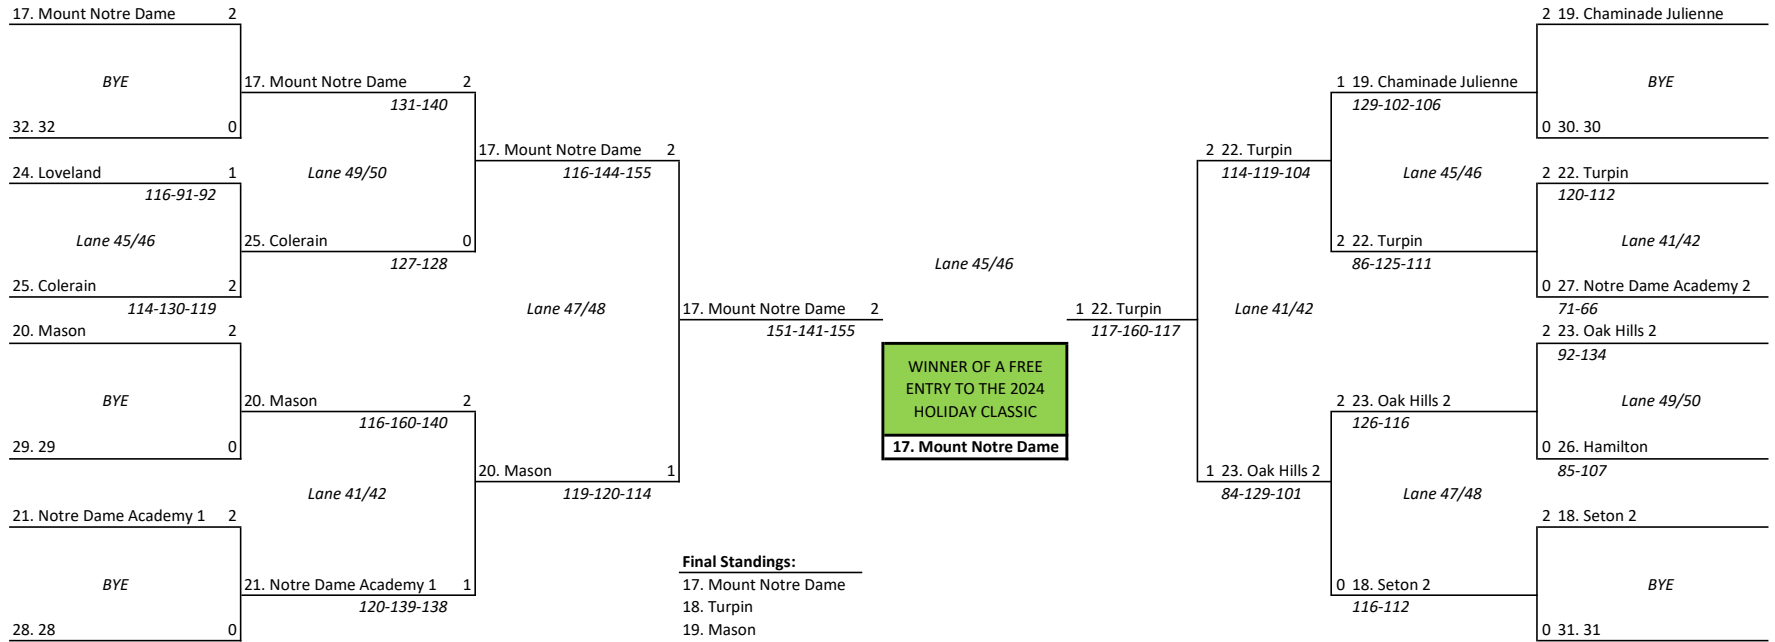

2023 HOLIDAY CLASSIC CHAMPIONSHIP BRACKET

**2023 HOLIDAY
CLASSIC CHAMPION**
1. St. Mary's

2nd Place
 2. Mercy McAuley

2023 HOLIDAY CLASSIC CONSOLATION BRACKET

Holiday Classic Presented by Elder and Seton High Schools

Place	Team Name	Game 1	Game 2	Game 3	Regular Game Total	Baker 1	Baker 2	Baker Total	Team Total	
1.	St. Mary's	873	829	850	2552	202	182	384	2936	
2.	Mercy McAuley	841	768	817	2426	137	152	289	2715	
3.	St. Ursula	730	828	799	2357	165	181	346	2703	
4.	Batavia	800	733	825	2358	155	171	326	2684	
5.	Fairfield	757	697	796	2250	130	143	273	2523	
6.	Seton 1	699	726	720	2145	144	188	332	2477	
7.	Harrison	686	738	714	2138	134	184	318	2456	
8.	Milford	699	779	691	2169	154	124	278	2447	
9.	Oak Hills 1	648	711	737	2096	160	153	313	2409	
10.	Northwest	704	711	683	2098	147	131	278	2376	
11.	West Clermont	711	731	627	2069	101	165	266	2335	
12.	Ursuline	687	708	641	2036	159	101	260	2296	
13.	Taylor	622	697	663	1982	160	153	313	2295	
14.	Reading	663	633	691	1987	155	126	281	2268	
15.	Roger Bacon	706	634	604	1944	110	156	266	2210	
16.	Anderson	719	633	625	1977	89	117	206	2183	
17.	Mount Notre Dame	608	655	682	1945	121	114	235	2180	-3
18.	Seton 2	604	622	672	1898	144	131	275	2173	-10
19.	Chaminade Julienne	613	604	570	1787	135	165	300	2087	-96
20.	Mason	601	567	662	1830	119	120	239	2069	-114
21.	Notre Dame Academy 1	650	525	608	1783	118	111	229	2012	-171
22.	Turpin	575	558	569	1702	163	119	282	1984	-199
23.	Oak Hills 2	553	621	535	1709	121	104	225	1934	-249
24.	Loveland	524	564	573	1661	94	115	209	1870	-313
25.	Colerain	587	567	481	1635	102	108	210	1845	-338
26.	Hamilton	490	509	583	1582	119	124	243	1825	-358
27.	Notre Dame Academy 2	389	358	324	1071	63	65	128	1199	-984