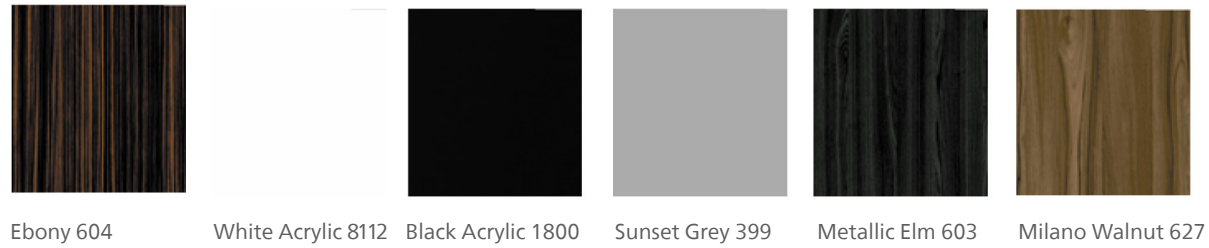

AGT GLOSSY PANEL COLLECTION - TIER3 AGT

White 601 EDC Light grey 6016 Antique White 647 Arctic Grey 425 Matrix 657

■ COLOR TIERS

TM = Trumatte TG = Trugloss

AGT GLOSSY PANEL COLLECTION CONT. - 

Ebony 604 White Acrylic 8112 Black Acrylic 1800 Sunset Grey 399 Metallic Elm 603 Milano Walnut 627