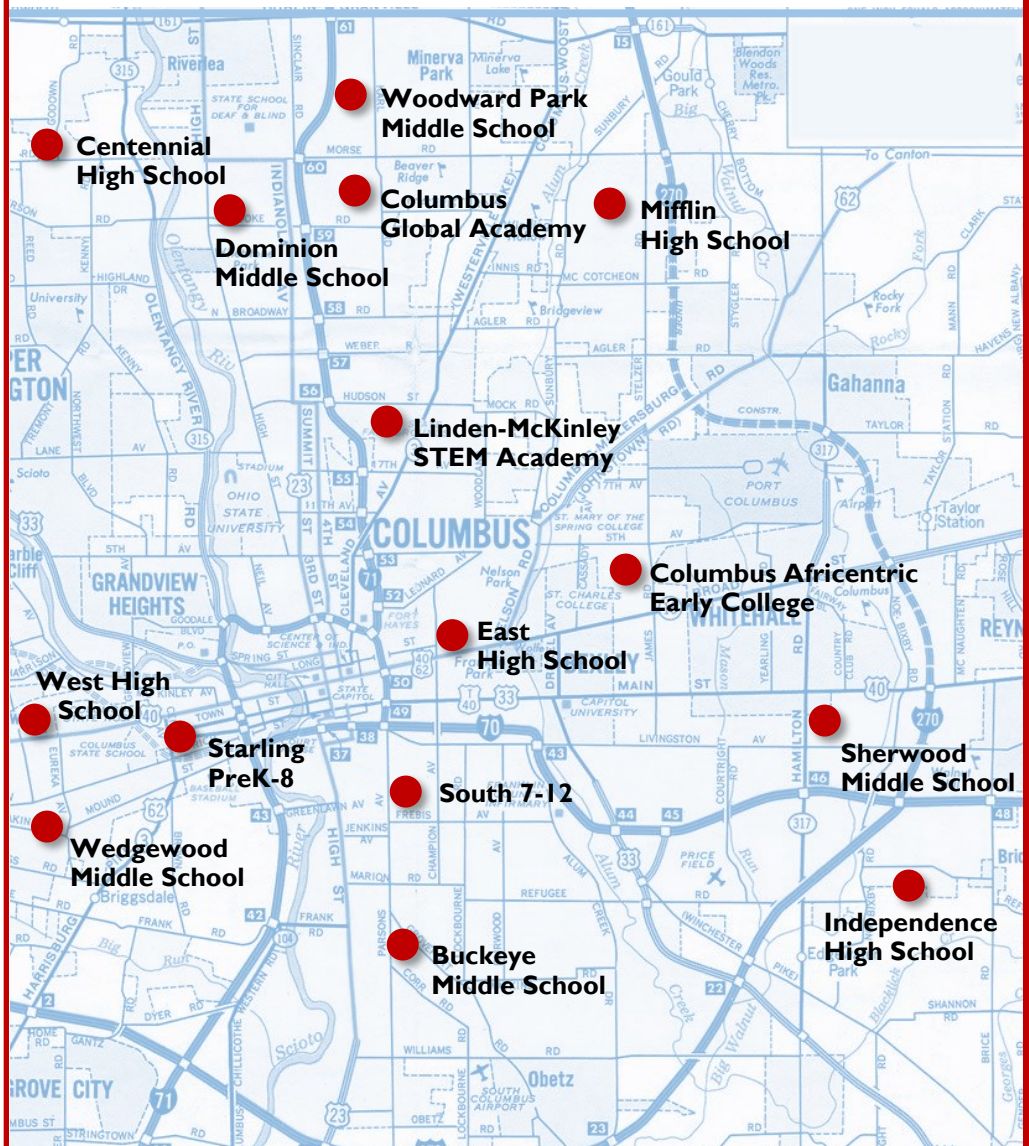

## BARI-EAST

**Independence High School**  
5175 E. Refugee Rd., 43232  
**Columbus Africentric Early College**  
3223 Allegheny Ave., 43209  
**Sherwood Middle School**  
1400 Shady Lane Rd., 43227

## WAQOOYI-NORTH

**Centennial High School**  
1441 Bethel Rd., 43220  
**Columbus Global Academy**  
4077 Karl Rd., 43224  
**Dominion Middle School**  
330 E. Dominion Blvd., 43214  
**Mifflin High School**  
3245 Oak Spring St., 43219  
**Woodward Park Middle School**  
5151 Karl Rd., 43229

## GALBEED-WEST

**West High School**  
179 S. Powell Ave., 43204  
**Starling PreK-8**  
145 S. Central Ave., 43222  
**Wedgewood Middle School**  
3800 Briggs Rd, 43228

**WAXAA LABIXINAYAA ADEEG CUNNO BILAASH AH  
WAQTIGA KORDHINTA XIRNAANSHAHA DUGSIGA**

**QURAAC** ▶ 8:00 A.M. - 9:00 A.M.

**QADO** ▶ 11:00 A.M. - 1:00 P.M.

(Isniinta - Jimcaha goobahaa ilaa ogeysiis dheeri ah.)

**BILAASH** Gaadiid taga iyo mid ka imaada  
goobaha cuntada laga bixiso **COTA**.