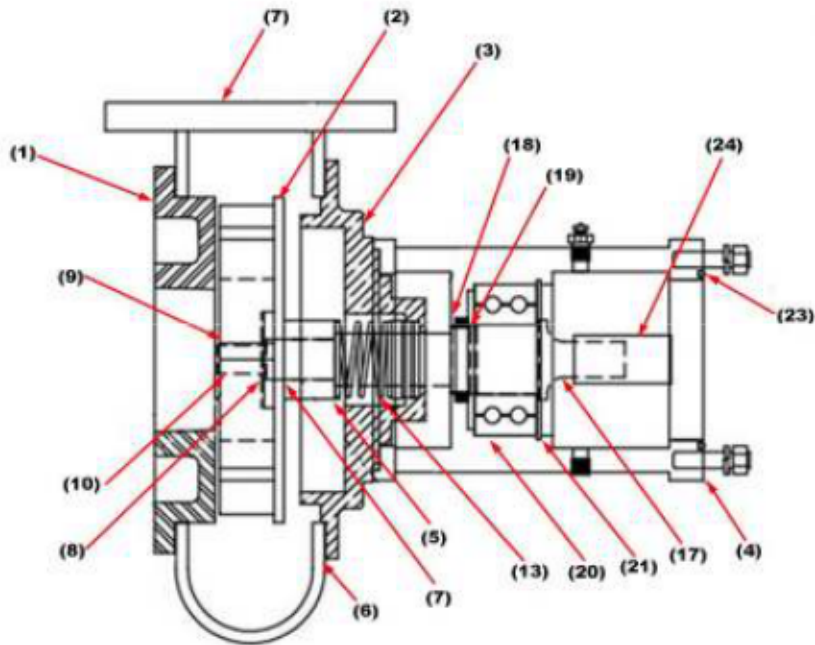

Centrifugal 6 X 5 Pump Deep Vane Impeller 31021211

ITEM	QTY	DESCRIPTION	REBUILD KIT ITEMS	PART NUMBER
1	1	SUCTION HEAD		31010433
2	1	10" IMPELLER	*	31010438
3	1	ADAPTER PLATE		01039303
4	1	BEARING HOUSING		31020945
5	1	SPACER		05042650
6	1	VOLUTE 6 X 5		31039912
7	1	IMPELLER KEY	*	29024424
8	1	IMPELLER WASHER	*	15024129
9	1	IMPELLER NUT	*	15024127
10	1	COTTER PIN	*	29024164
11	1	DRAIN COCK		16002240
12	2	GASKET	*	33010080
13	1	SEAL ASSEMBLY	*	33024421
14	1	SLINGER	*	31016274
15	12	HEX HEAD BOLT		15031111
16	12	LOCK WASHER		15031160
17	1	SHAFT	*	31020946
18	1	OIL SEAL	*	33019942
19	1	SNAP RING	*	15011170
20	1	BEARING	*	04019961
21	1	SNAP RING	*	15021138
23	1	O-RING	*	33021137
24	1	COUPLING	*	10015365