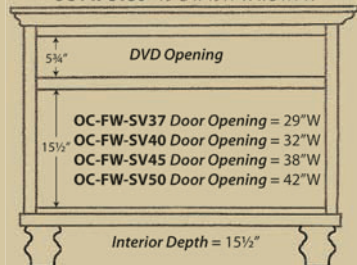

Overall Size

Item #