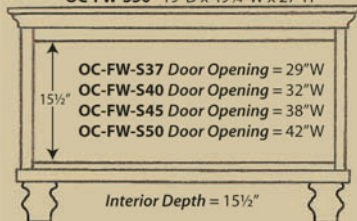

Oceanside Dimensions

Overall Size

Item #

OC-FW-S37 19"D x 36 $\frac{3}{4}$ "W x 27"H
OC-FW-S40 19"D x 39 $\frac{3}{4}$ "W x 27"H
OC-FW-S45 19"D x 45 $\frac{3}{4}$ "W x 27"H
OC-FW-S50 19"D x 49 $\frac{3}{4}$ "W x 27"H