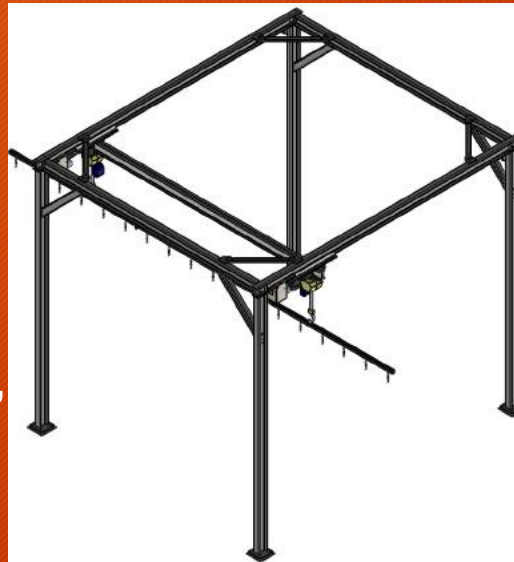

## SISTEMA AUTOSOPORTADO.

Pueden Instalarse Varios Sistemas en Fila.

Control Inalambrico.

Enlonado en 10-15 Minutos.

Estructura de Soporte Incluida,  
Requiere 4 Cimentaciones Pequeñas.

[ventas@shieldfallprotection.com](mailto:ventas@shieldfallprotection.com)   [sales@shieldfallprotection.com](mailto:sales@shieldfallprotection.com)  
[www.shieldfallprotection.com](http://www.shieldfallprotection.com)