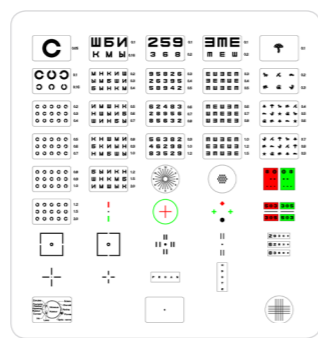

## AUTO CHART PROJECTOR

— Type A

— Type C

— Type R

— Type D