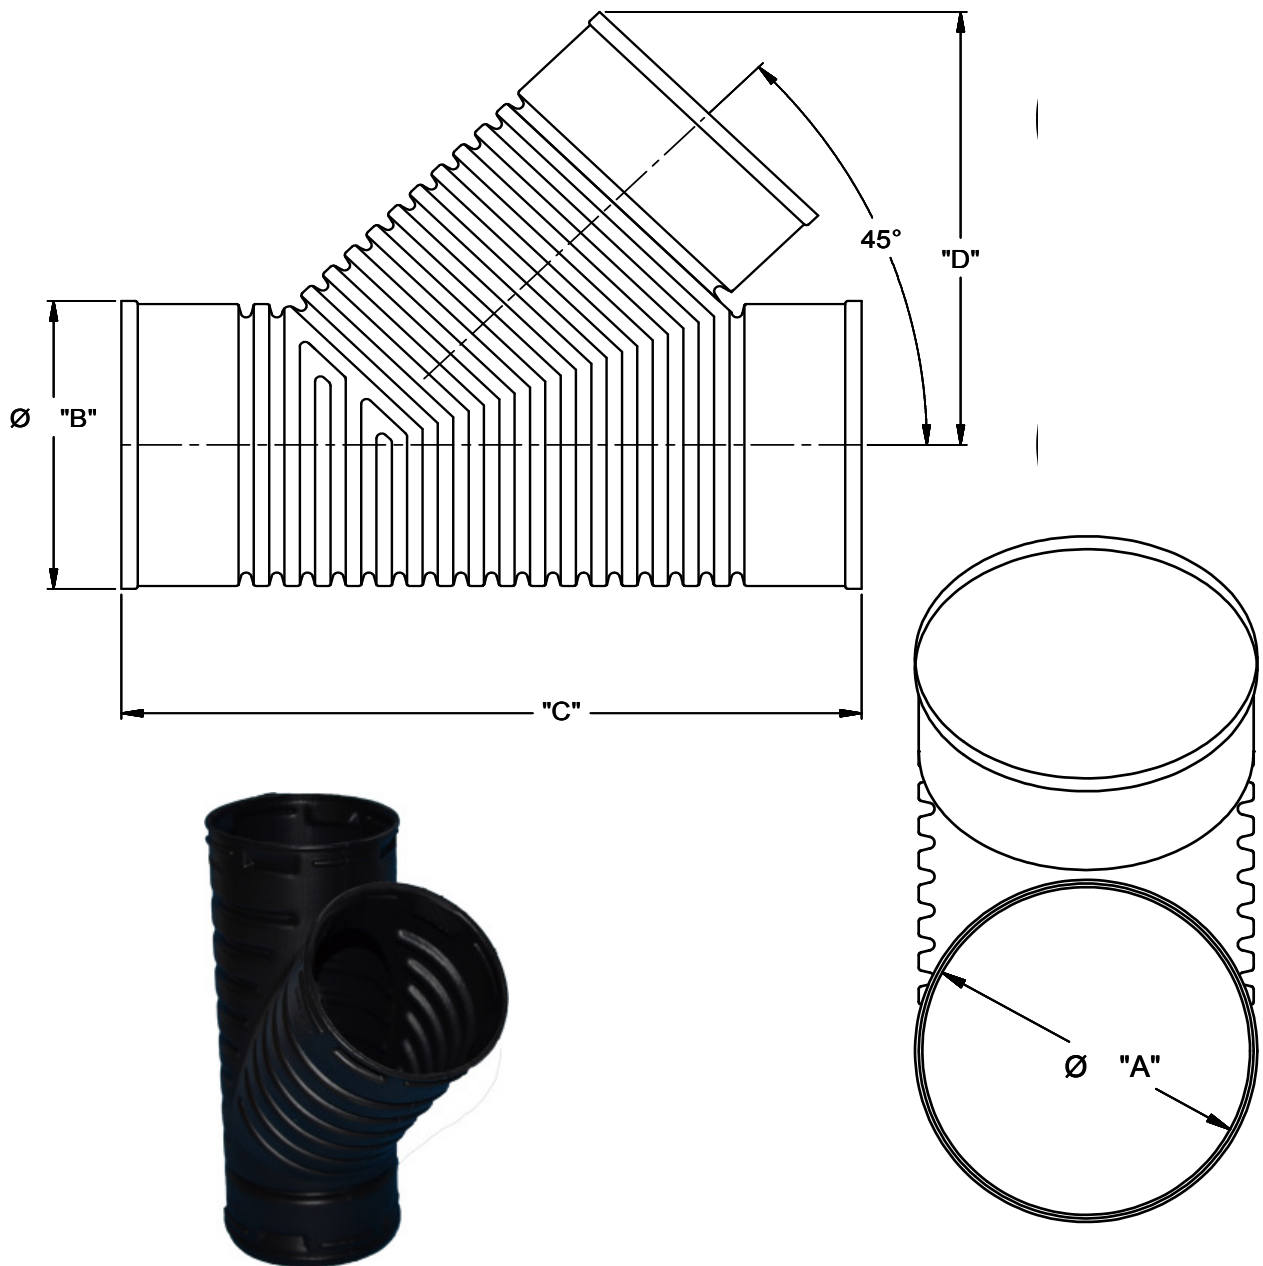

# TECHNICAL INFORMATION

Part #	Size	Desc.	A	B	C	D
C-903	3"	HxHxH	3.750	4.00	9.250	6.00
C-904	4"	HxHxH	4.98	5.05	12.0	5.585
C-906	6"	HxHxH	7.125	7.50	17.0	11.25

[www.normandyproducts.com](http://www.normandyproducts.com)