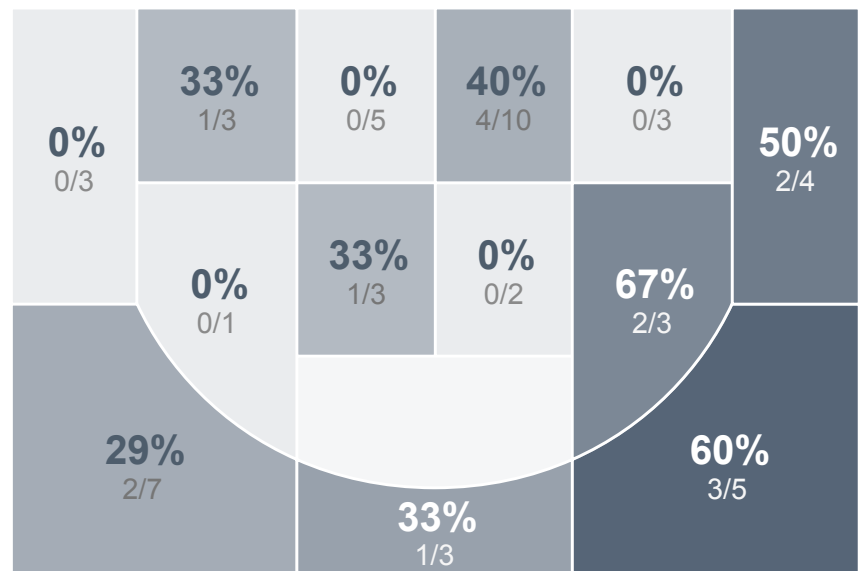

Williston High School