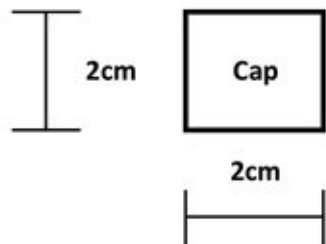

S020-25C CARRÉ 2cm D x 2.5cm H

0.9cm

2cm