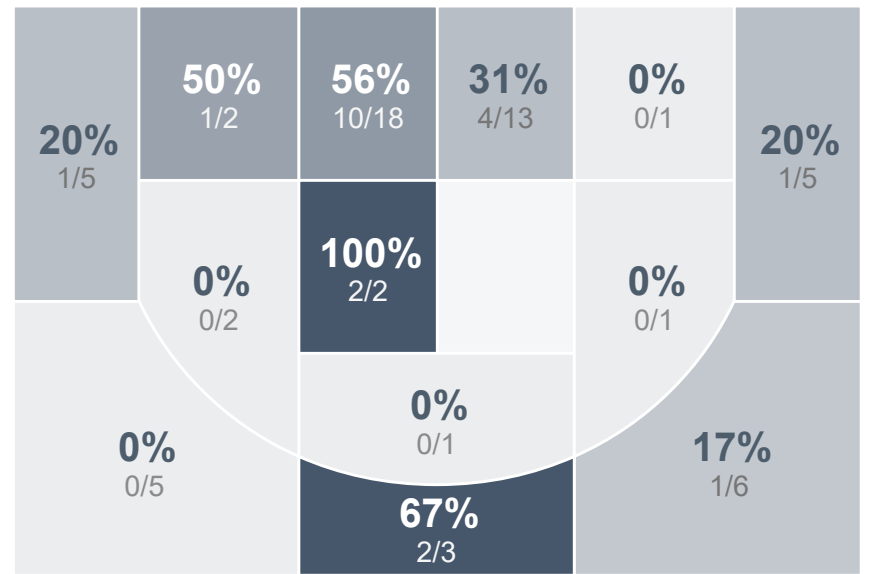

LEGACY GIRLS VARSITY