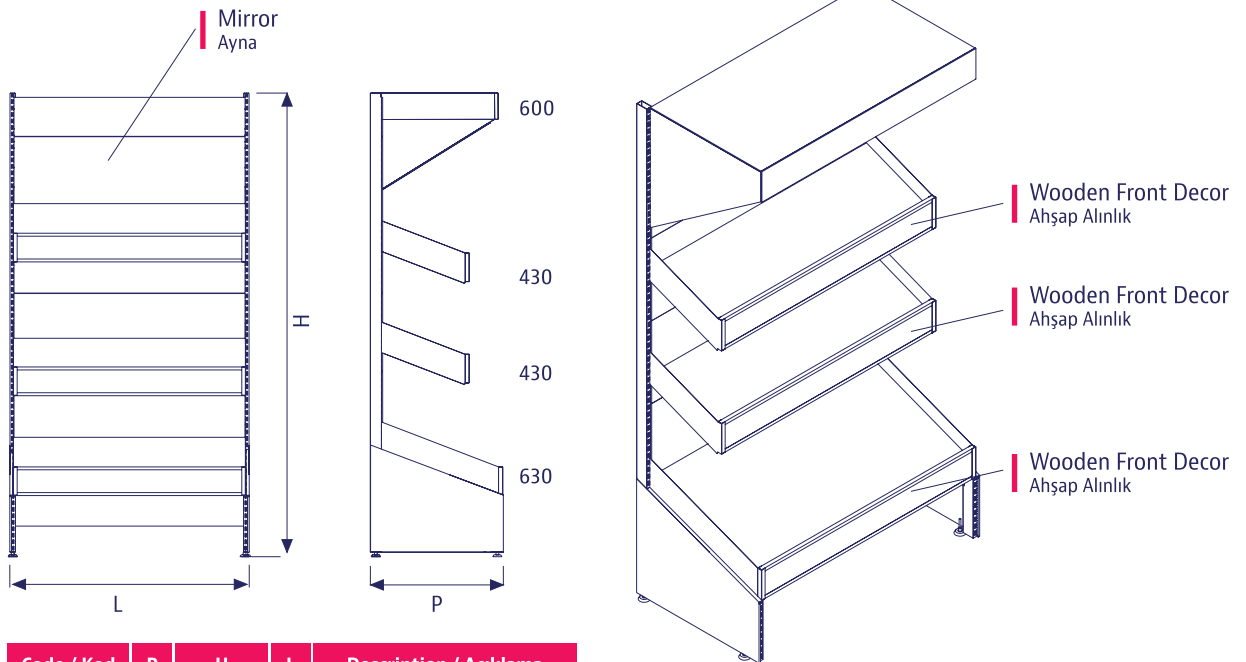

Wooden
Ahşap

FRUIT & VEGETABLE UNIT MEYVE SEBZE REYONU

FRUIT & VEGETABLE WALL UNIT METAL MEYVE SEBZE DUVAR REYONU

Code / Kod	P	H	L	Description / Açıklama
10.0604	630	2270	1250	For 7pcs F&V basket 7 adet sepet için

FRUIT & VEGETABLE WALL UNIT (WITH HEADER & MIRROR) METAL MEYVE SEBZE DUVAR REYONU (AYNA - ŞAPKA İLE BİRLİKTE)

Code / Kod	P	H	L	Description / Açıklama
10.0608	630	2270	1250	For 7pcs F&V basket 7 adet sepet için