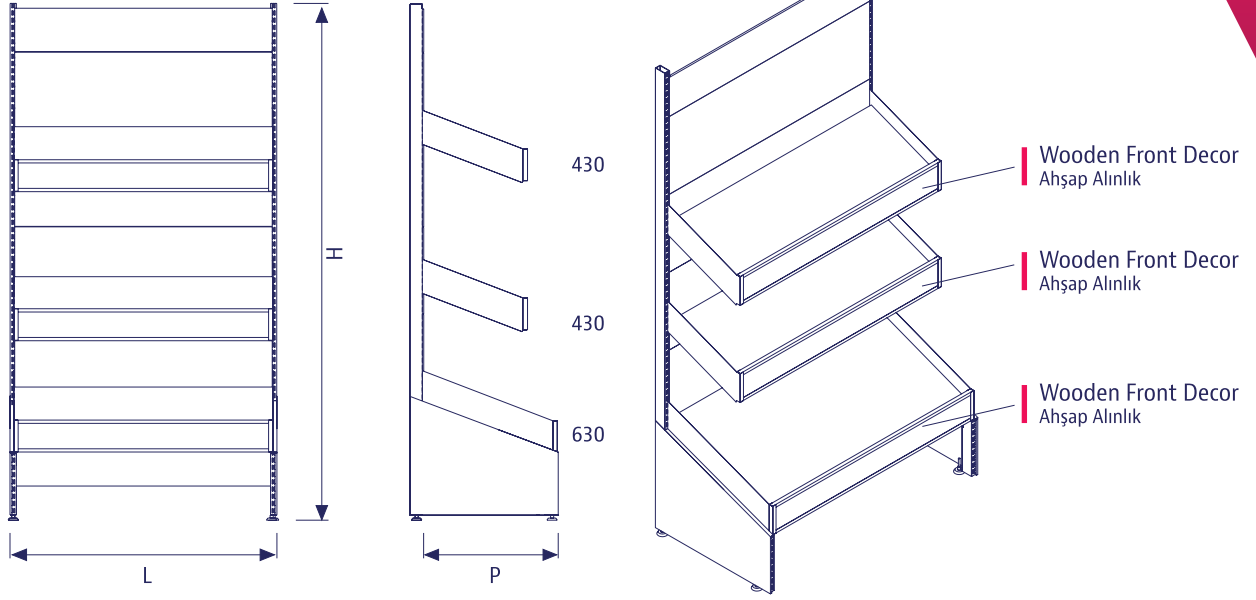

Code / Kod	P	H	L	Description / Açıklama
15.0340	1200	2270	1000	Wooden Side Cover
15.0341	1200	2270	1250	Yan kapamaları Ahşap

FRUIT & VEGETABLE WALL UNIT (METAL) METAL MEYVE SEBZE DUVAR REYONU

Code / Kod	P	H	L	Description / Açıklama
15.0350	800	2060	1000	Wooden Side Cover
15.0351	800	2060	1250	Yan kapamaları Ahşap
15.0352	800	2270	1000	
15.0353	800	2270	1250	

Wooden
Ahşap

FRUIT & VEGETABLE UNIT MEYVE SEBZE REYONU

FRUIT & VEGETABLE WALL UNIT METAL MEYVE SEBZE DUVAR REYONU

Code / Kod	P	H	L	Description / Açıklama
10.0604	630	2270	1250	For 7pcs F&V basket 7 adet sepet için

FRUIT & VEGETABLE WALL UNIT (WITH HEADER & MIRROR) METAL MEYVE SEBZE DUVAR REYONU (AYNA - ŞAPKA İLE BİRLİKTE)

Code / Kod	P	H	L	Description / Açıklama
10.0608	630	2270	1250	For 7pcs F&V basket 7 adet sepet için