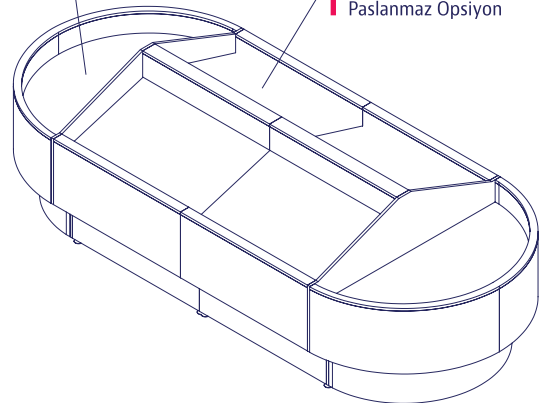

GONDOLA FOR FRUIT & VEGETABLE
MEYVE SEBZE ORTA REYONU

Code / Kod	P	H	L	Description / Açıklama
15.0299	2400	1335	2500	

GONDOLA FOR FRUIT & VEGETABLE
IZGARALI MEYVE SEBZE REYONU

Code / Kod	P	H	L	L1	Description / Açıklama
10.0295	1200	1335	1200	1300	

FRUIT & VEGETABLE UNIT MEYVE SEBZE REYONU

GONDOLA FOR FRUIT & VEGETABLE WOOD MEYVE SEBZE ORTA REYONU AHŞAP

Code / Kod	P	H	L	Description / Açıklama
15.0255	2200	1250	700	
15.0256	2200	1250	900	
15.0257	2200	1250	1000	
15.0258	2200	1250	1250	

GONDOLA FOR FRUIT & VEGETABLE MEYVE SEBZE ORTA REYONU

Stainless Steel Optional
Paslanmaz Opsiyon

Stainless Steel Optional
Paslanmaz Opsiyon

Code / Kod	P	H1	H2	Description / Açıklama
15.0286	2740	864	1325	Length may change depending on project. Uzunluk ölçüsü projeye göre değişebilir.