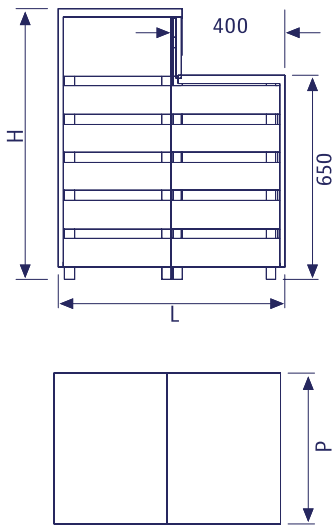

GONDOLA FOR FRUIT & VEGETABLE (DOUBLE SIDED) ÇİFT YÖNLÜ ORTA MEYVE SEBZE REYONU

Stainless Steel Optional
Paslanmaz Opsiyon

Code / Kod	P	H	L	Description / Açıklama
15.0364	2100	1100	2100	Together with wheels / Tekerlekli

WOODEN TABLE FOR SCALES
TERAZİ BANKOSU

Code / Kod	P	H	L	Description / Açıklama
15.0212	500	750	1500	

WOODEN TABLE FOR SCALES
TERAZİ BANKOSU

Code / Kod	P	H	L	Description / Açıklama
15.0215	500	750	900	

FRUIT & VEGETABLE UNIT
MEYVE SEBZE REYONU