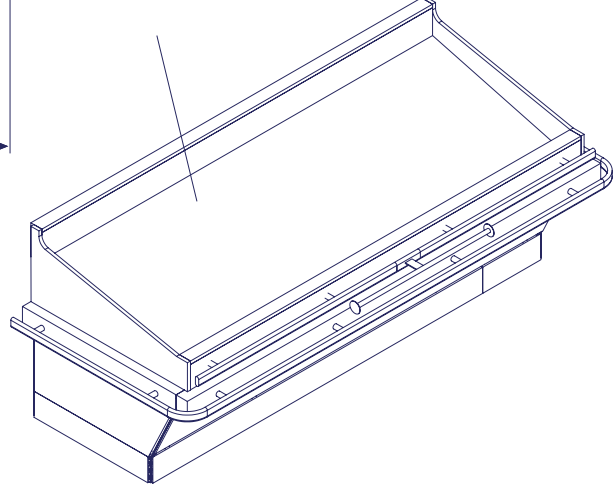

Stainless Steel Optional
Paslanmaz Opsiyon

Code / Kod	P	H	L	Description / Açıklama
15.0361	1050	1100	2100	Together with wheels / Tekerlekli