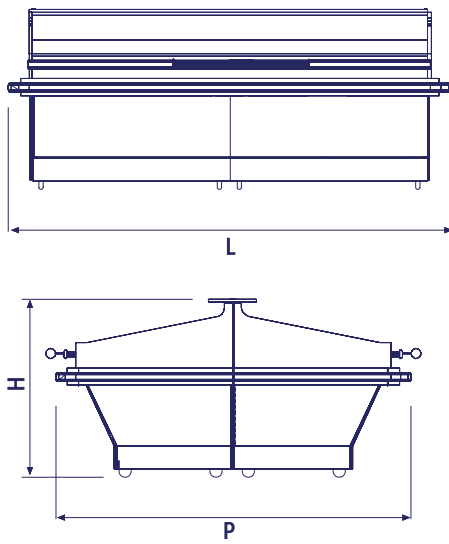

GONDOLA FOR FRUIT & VEGETABLE (DOUBLE SIDED) ÇİFT YÖNLÜ ORTA MEYVE SEBZE REYONU