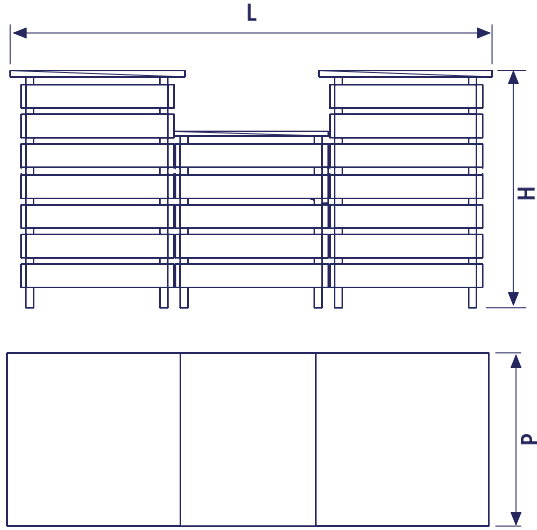

GONDOLA FOR FRUIT & VEGETABLE (DOUBLE SIDED) ÇİFT YÖNLÜ ORTA MEYVE SEBZE REYONU

Stainless Steel Optional
Paslanmaz Opsiyon

Code / Kod	P	H	L	Description / Açıklama
15.0364	2100	1100	2100	Together with wheels / Tekerlekli

WOODEN TABLE FOR SCALES
TERAZİ BANKOSU

Code / Kod	P	H	L	Description / Açıklama
15.0212	500	750	1500	

WOODEN TABLE FOR SCALES
TERAZİ BANKOSU

Code / Kod	P	H	L	Description / Açıklama
15.0215	500	750	900	

FRUIT & VEGETABLE UNIT
MEYVE SEBZE REYONU