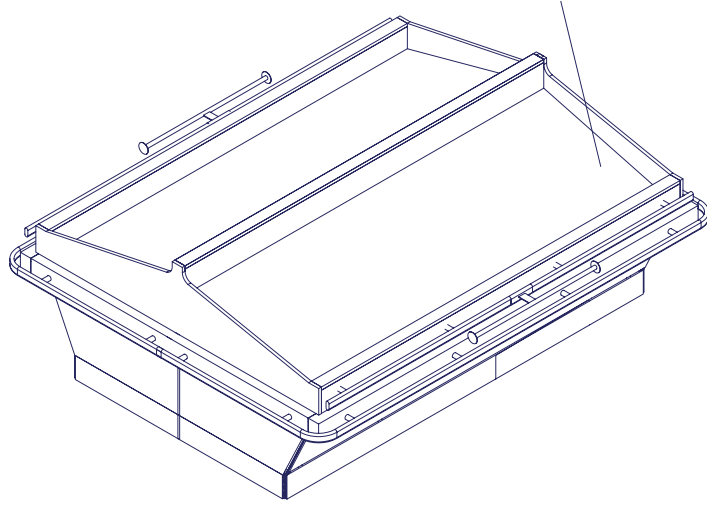

Stainless Steel Optional
Paslanmaz Opsiyon