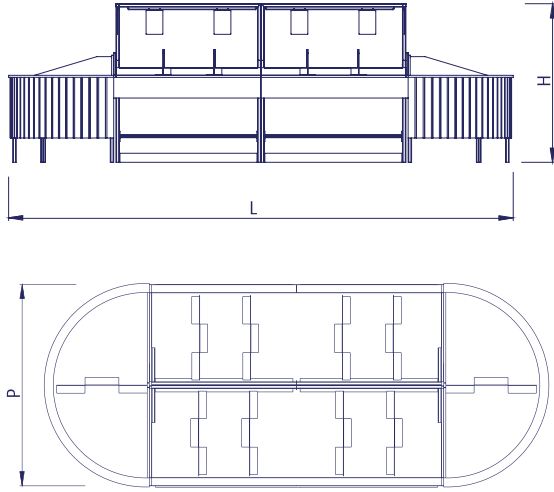

GONDOLA FOR FRUIT & VEGETABLE MEYVE SEBZE ORTA REYONU

Stainless Steel Optional
Paslanmaz Opsiyon

Stainless Steel Optional
Paslanmaz Opsiyon

Code / Kod	P	H1	H2	Description / Açıklama
15.0286	2740	864	1325	Length may change depending on project. Uzunluk ölçüsü projeye göre değişebilir.

GONDOLA FOR FRUIT & VEGETABLE
MEYVE SEBZE ORTA REYONU

Code / Kod	P	H	L	Description / Açıklama
15.0287	1778	1400	4420	

GONDOLA FOR FRUIT & VEGETABLE
MEYVE SEBZE ORTA REYONU

Code / Kod	P	H	L	Description / Açıklama
15.0317	910	1385	1310	