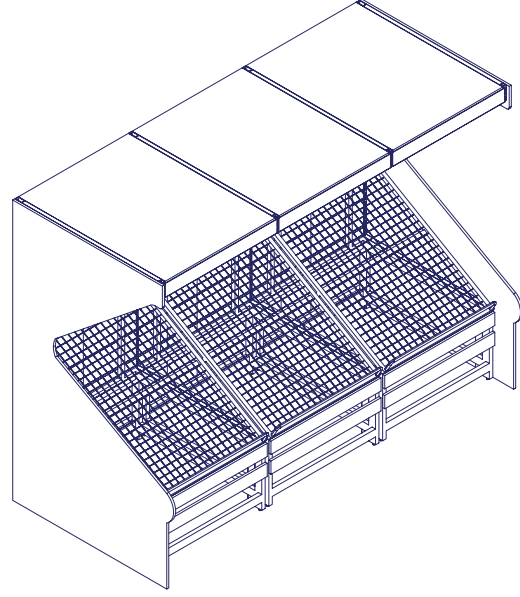

04

FRUIT &
VEGETABLE UNIT
MEYVE VE SEBZE REYONU

FRUIT & VEGETABLE UNIT MEYVE SEBZE REYONU

FRUIT & VEGETABLE WALL UNIT METAL (WITH HEADER & MIRROR) METAL MEYVE SEBZE DUVAR REYONU (AYNA - ŞAPKA İLE BİRLİKTE)

Code / Kod	P	H	L	Description / Açıklama
15.0340	1200	2270	1000	Wooden Side Cover
15.0341	1200	2270	1250	Yan kapamaları Ahşap

FRUIT & VEGETABLE WALL UNIT (METAL) METAL MEYVE SEBZE DUVAR REYONU

Code / Kod	P	H	L	Description / Açıklama
15.0350	800	2060	1000	Wooden Side Cover
15.0351	800	2060	1250	Yan kapamaları Ahşap
15.0352	800	2270	1000	
15.0353	800	2270	1250	

Wooden
Ahşap

FRUIT & VEGETABLE UNIT MEYVE SEBZE REYONU

FRUIT & VEGETABLE WALL UNIT METAL MEYVE SEBZE DUVAR REYONU

Code / Kod	P	H	L	Description / Açıklama
10.0604	630	2270	1250	For 7pcs F&V basket 7 adet sepet için

FRUIT & VEGETABLE WALL UNIT (WITH HEADER & MIRROR) METAL MEYVE SEBZE DUVAR REYONU (AYNA - ŞAPKA İLE BİRLİKTE)

Code / Kod	P	H	L	Description / Açıklama
10.0608	630	2270	1250	For 7pcs F&V basket 7 adet sepet için