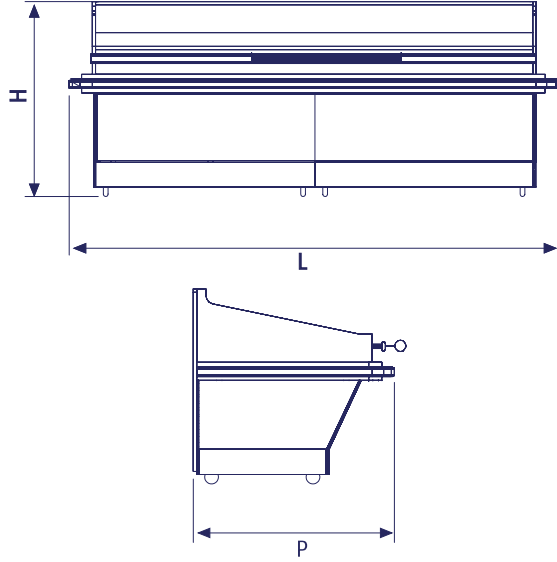

FRUIT & VEGETABLE UNIT MEYVE SEBZE REYONU

GONDOLA FOR FRUIT & VEGETABLE (ONE SIDED) TEK YÖNLÜ MEYVE SEBZE REYONU