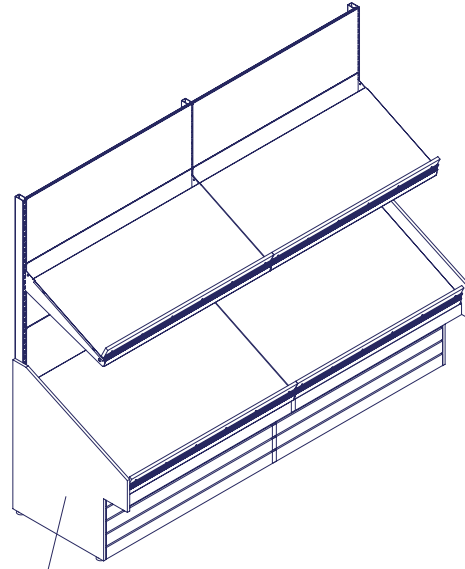

04

FRUIT &
VEGETABLE UNIT
MEYVE VE SEBZE REYONU

FRUIT & VEGETABLE UNIT MEYVE SEBZE REYONU

FRUIT & VEGETABLE WALL UNIT METAL (WITH HEADER & MIRROR) METAL MEYVE SEBZE DUVAR REYONU (AYNA - ŞAPKA İLE BİRLİKTE)

Code / Kod	P	H	L	Description / Açıklama
15.0340	1200	2270	1000	Wooden Side Cover
15.0341	1200	2270	1250	Yan kapamaları Ahşap

FRUIT & VEGETABLE WALL UNIT (METAL) METAL MEYVE SEBZE DUVAR REYONU

Code / Kod	P	H	L	Description / Açıklama
15.0350	800	2060	1000	Wooden Side Cover
15.0351	800	2060	1250	Yan kapamaları Ahşap
15.0352	800	2270	1000	
15.0353	800	2270	1250	