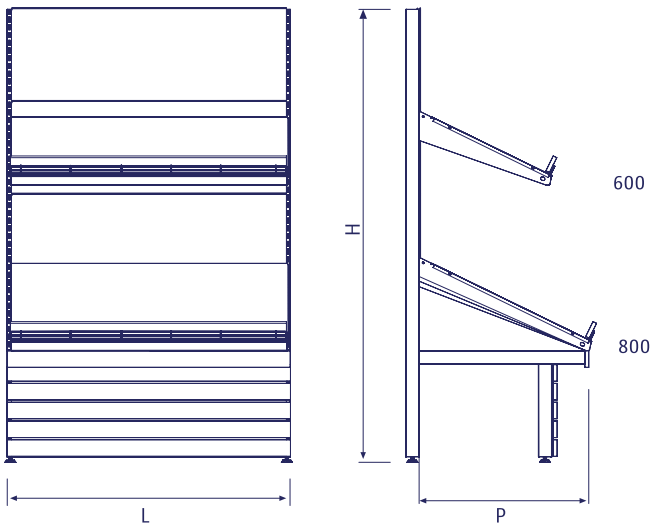

04

FRUIT &
VEGETABLE UNIT
MEYVE VE SEBZE REYONU

FRUIT & VEGETABLE UNIT MEYVE SEBZE REYONU

FRUIT & VEGETABLE WALL UNIT METAL (WITH HEADER & MIRROR) METAL MEYVE SEBZE DUVAR REYONU (AYNA - ŞAPKA İLE BİRLİKTE)

Code / Kod	P	H	L	Description / Açıklama
15.0340	1200	2270	1000	Wooden Side Cover
15.0341	1200	2270	1250	Yan kapamaları Ahşap

FRUIT & VEGETABLE WALL UNIT (METAL) METAL MEYVE SEBZE DUVAR REYONU

Code / Kod	P	H	L	Description / Açıklama
15.0350	800	2060	1000	Wooden Side Cover
15.0351	800	2060	1250	Yan kapamaları Ahşap
15.0352	800	2270	1000	
15.0353	800	2270	1250	