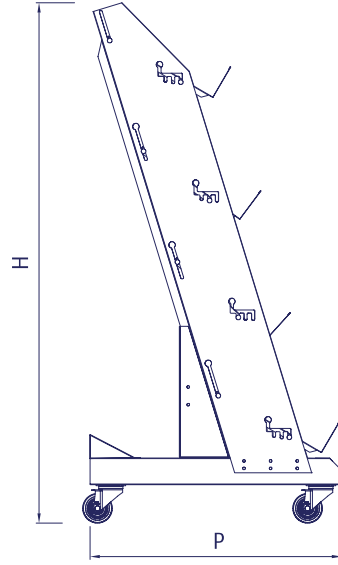

FRUIT & VEGETABLE UNIT
MEYVE SEBZE REYONU

FRUIT & VEGETABLE WALL UNIT (METAL)
METAL MEYVE SEBZE DUVAR REYONU

Code / Kod	P	H	L	Description / Açıklama
15.0345	850	1750	600	Painted or Stainless Steel Option Boya ve Paslanmaz Opsiyonlu