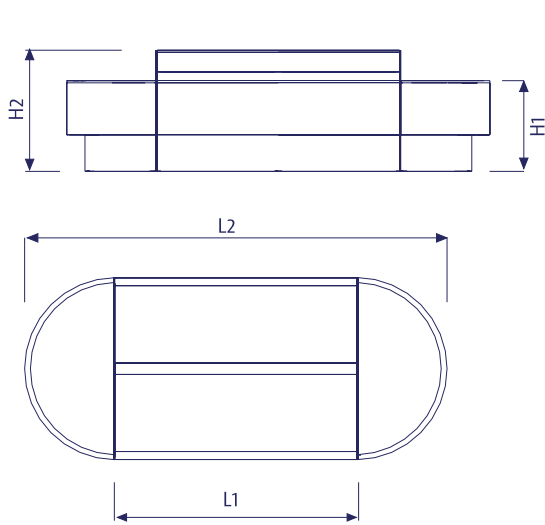

GONDOLA FOR FRUIT & VEGETABLE
MEYVE SEBZE ORTA REYONU

Code / Kod	P	H	L	Description / Açıklama
15.0299	2400	1335	2500	

GONDOLA FOR FRUIT & VEGETABLE
IZGARALI MEYVE SEBZE REYONU

Code / Kod	P	H	L	L1	Description / Açıklama
10.0295	1200	1335	1200	1300	

FRUIT & VEGETABLE UNIT MEYVE SEBZE REYONU

GONDOLA FOR FRUIT & VEGETABLE WOOD MEYVE SEBZE ORTA REYONU AHŞAP

Code / Kod	P	H	L	Description / Açıklama
15.0255	2200	1250	700	
15.0256	2200	1250	900	
15.0257	2200	1250	1000	
15.0258	2200	1250	1250	

GONDOLA FOR FRUIT & VEGETABLE MEYVE SEBZE ORTA REYONU

Stainless Steel Optional
Paslanmaz Opsiyon

Stainless Steel Optional
Paslanmaz Opsiyon

Code / Kod	P	H1	H2	Description / Açıklama
15.0286	2740	864	1325	Length may change depending on project. Uzunluk ölçüsü projeye göre değişebilir.