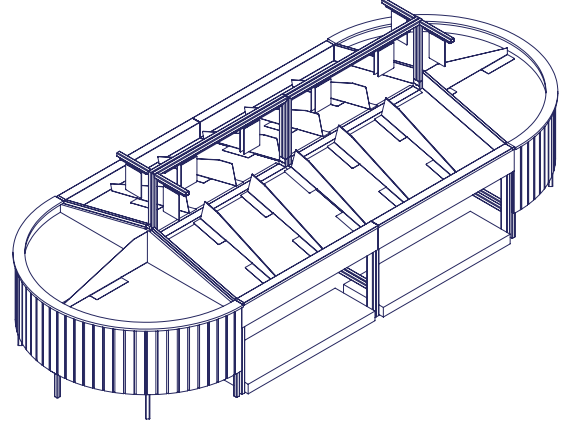

GONDOLA FOR FRUIT & VEGETABLE
MEYVE SEBZE ORTA REYONU

Code / Kod	P	H	L	Description / Açıklama
15.0287	1778	1400	4420