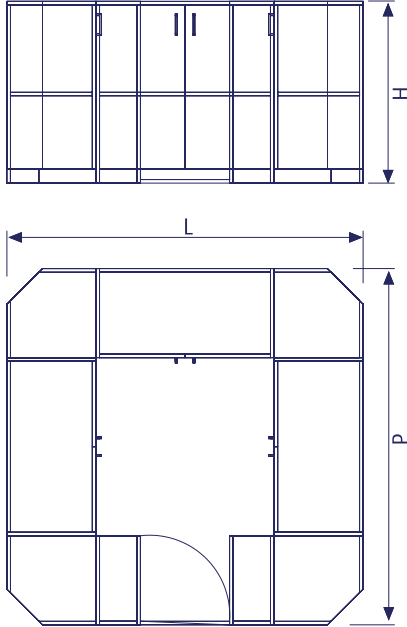

FRUIT & VEGETABLE UNIT
MEYVE SEBZE REYONU

WOODEN TABLE FOR SCALES
TERAZİ BANKOSU (TAKIM)

TERAZİ BANKOSU (TAKIM)

Code / Kod	P	H	L	Description / Açıklama
15.0203	2000	1000	2000