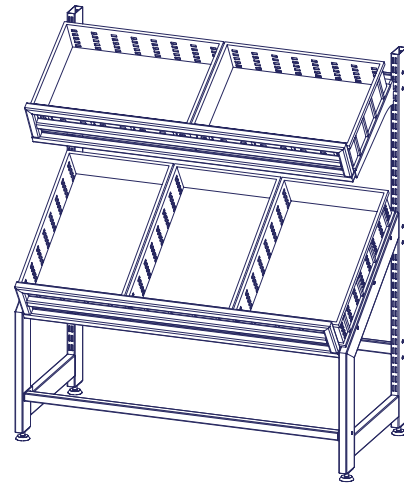

FRUIT & VEGETABLE UNIT (METAL)
METAL MEYVE SEBZE REYONU

Code / Kod	P	H	L	Description / Açıklama
10.0660	690	1430	1250	For 5 pcs F&V Basket 5 Adet Sepet için