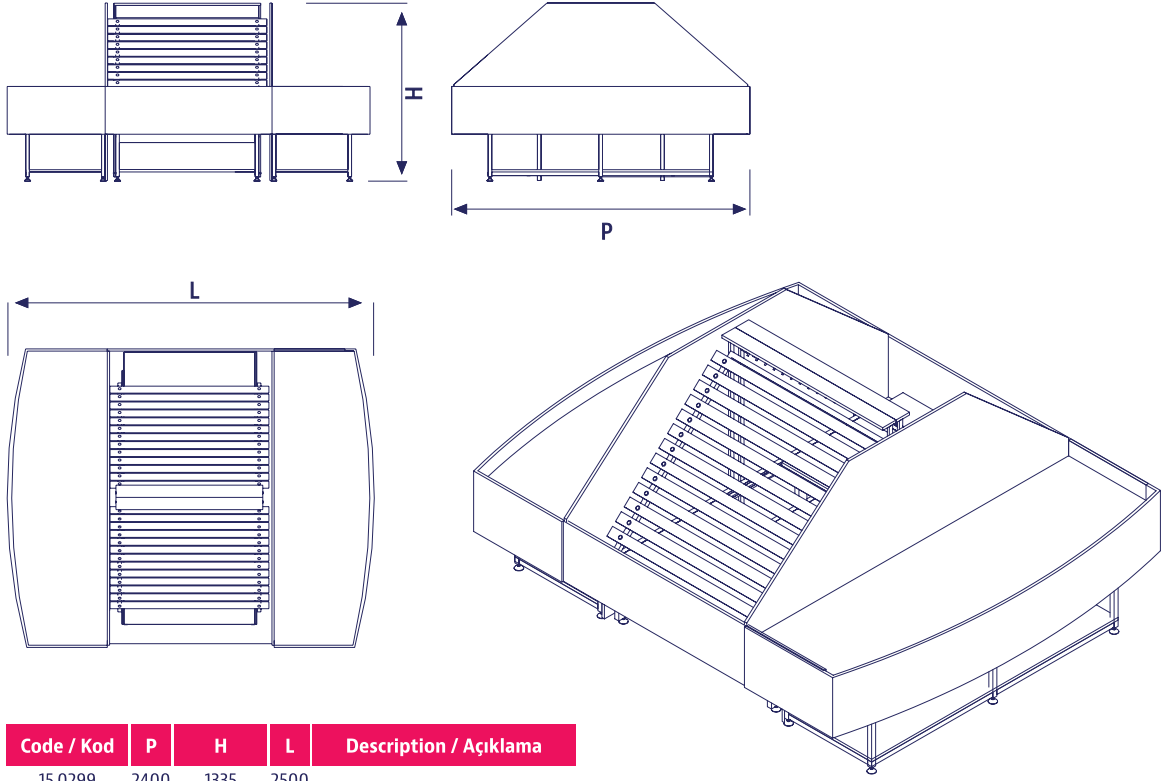

GONDOLA FOR FRUIT & VEGETABLE
MEYVE SEBZE ORTA REYONU

Code / Kod	P	H	L	Description / Açıklama
15.0299	2400	1335	2500