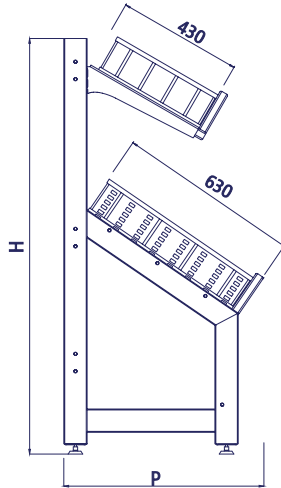

Code / Kod	P	H	L	Description / Açıklama
15.0371	1150	1640	1250	

FRUIT & VEGETABLE UNIT
MEYVE SEBZE REYONU

FRUIT & VEGETABLE GONDOLA UNIT (METAL)
METAL MEYVE SEBZE ORTA REYONU

Wooden Front Decor
Ahşap Alınlık

Wooden Front Decor
Ahşap Alınlık

Code / Kod	P	H	L	Description / Açıklama
10.0617	1320	1640	1250	For 10pcs F&V basket 10 adet sepet için

FRUIT & VEGETABLE UNIT (METAL)
METAL MEYVE SEBZE REYONU

Code / Kod	P	H	L	Description / Açıklama
10.0660	690	1430	1250	For 5 pcs F&V Basket 5 Adet Sepet için