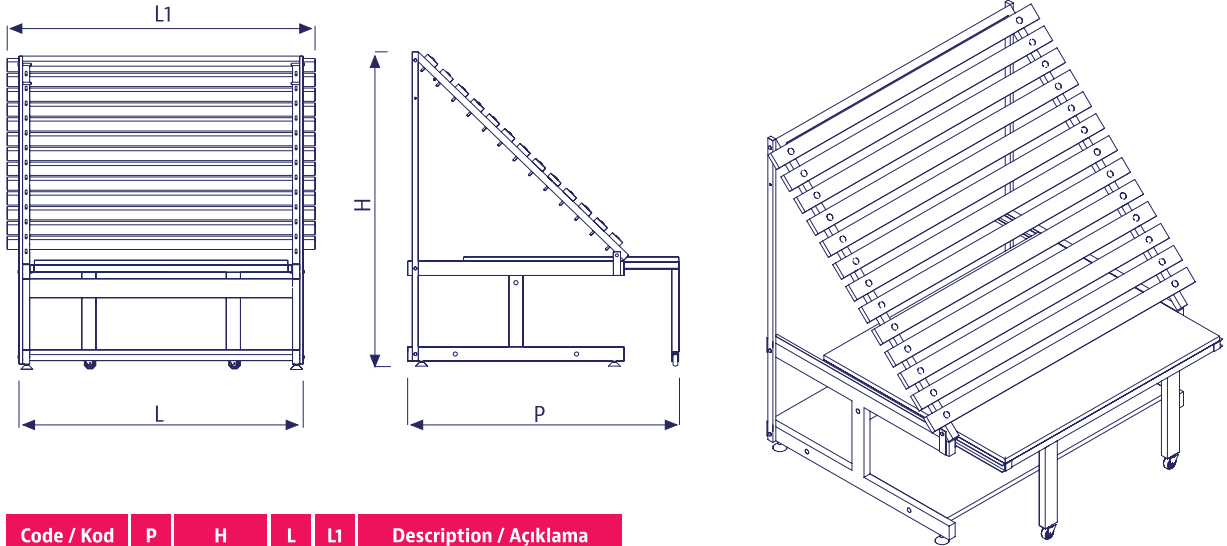

GONDOLA FOR FRUIT & VEGETABLE
IZGARALI MEYVE SEBZE REYONU

Code / Kod	P	H	L	L1	Description / Açıklama
10.0295	1200	1335	1200	1300