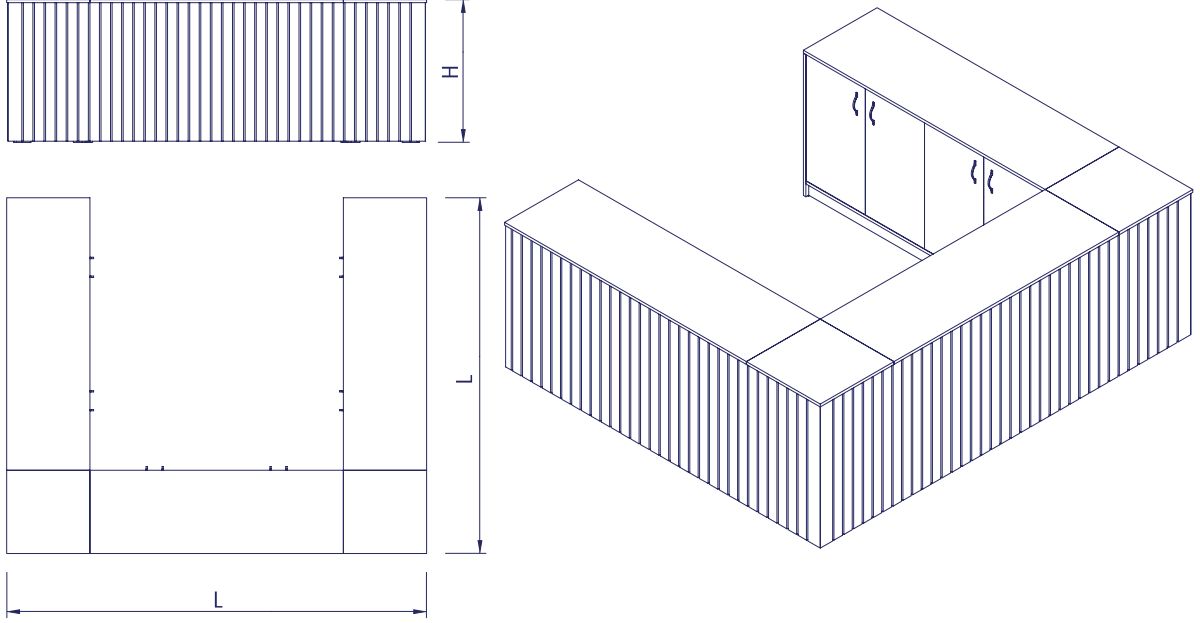

WOODEN TABLE FOR SCALES

TERAZİ BANKOSU (TAKIM)

Code / Kod	P	H	L	Description / Açıklama
15.0207	2250	900	2650