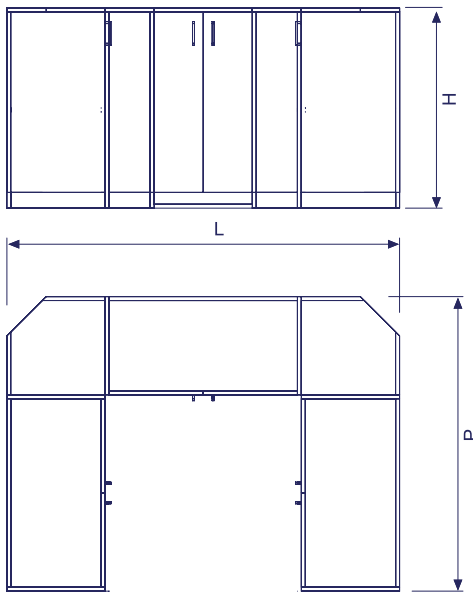

WOODEN TABLE FOR SCALES
TERAZİ BANKOSU

Code / Kod	P	H	L	Description / Açıklama
15.0212	500	750	1500	

WOODEN TABLE FOR SCALES
TERAZİ BANKOSU

Code / Kod	P	H	L	Description / Açıklama
15.0215	500	750	900	

FRUIT & VEGETABLE UNIT
MEYVE SEBZE REYONU

WOODEN TABLE FOR SCALES
TERAZİ BANKOSU (TAKIM)

TERAZİ BANKOSU (TAKIM)

Code / Kod	P	H	L	Description / Açıklama
15.0203	2000	1000	2000	

WOODEN TABLE FOR SCALES
TERAZİ BANKOSU (TAKIM)

TERAZİ BANKOSU (TAKIM)

Code / Kod	P	H	L	Description / Açıklama
15.0205	1500	1000	2000	

WOODEN TABLE FOR SCALES

TERAZİ BANKOSU (TAKIM)

Code / Kod	P	H	L	Description / Açıklama
15.0207	2250	900	2650	

FRUIT & VEGETABLE PLASTIC BASKET

MEYVE SEBZE SEPETİ

Code / Kod	P	H	L	Description / Açıklama
15.0200	400	150	600	