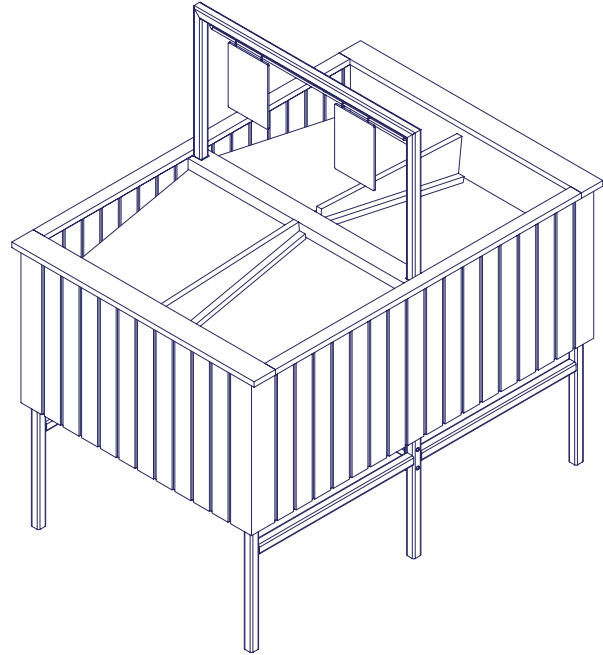

GONDOLA FOR FRUIT & VEGETABLE
MEYVE SEBZE ORTA REYONU

Code / Kod	P	H	L	Description / Açıklama
15.0317	910	1385	1310