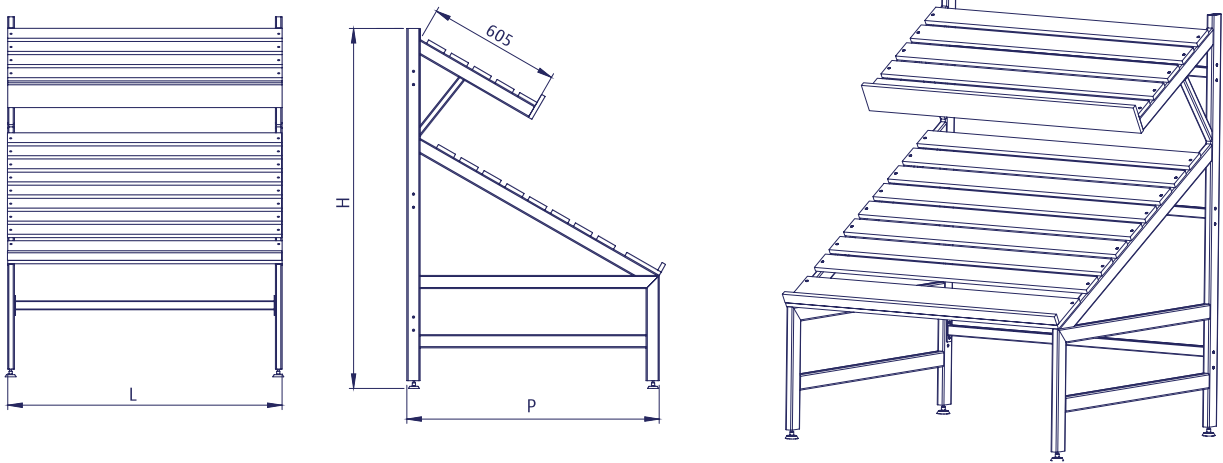

FRUIT & VEGETABLES UNIT (METAL - WITH WOODEN STRIPES)
METAL MEYVE SEBZE REYONU - AHŞAP IZGARALI

Code / Kod	P	H	L	Description / Açıklama
15.0371	1150	1640	1250