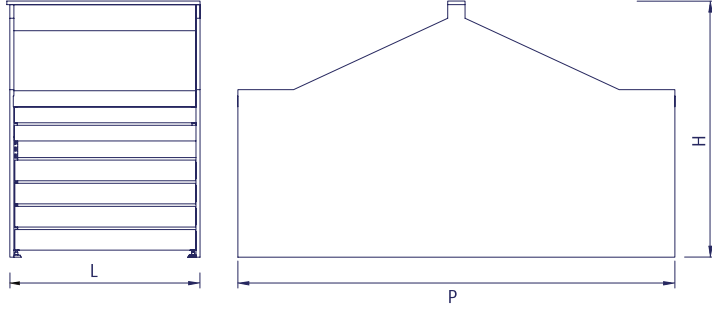

FRUIT & VEGETABLE UNIT MEYVE SEBZE REYONU

GONDOLA FOR FRUIT & VEGETABLE WOOD MEYVE SEBZE ORTA REYONU AHŞAP