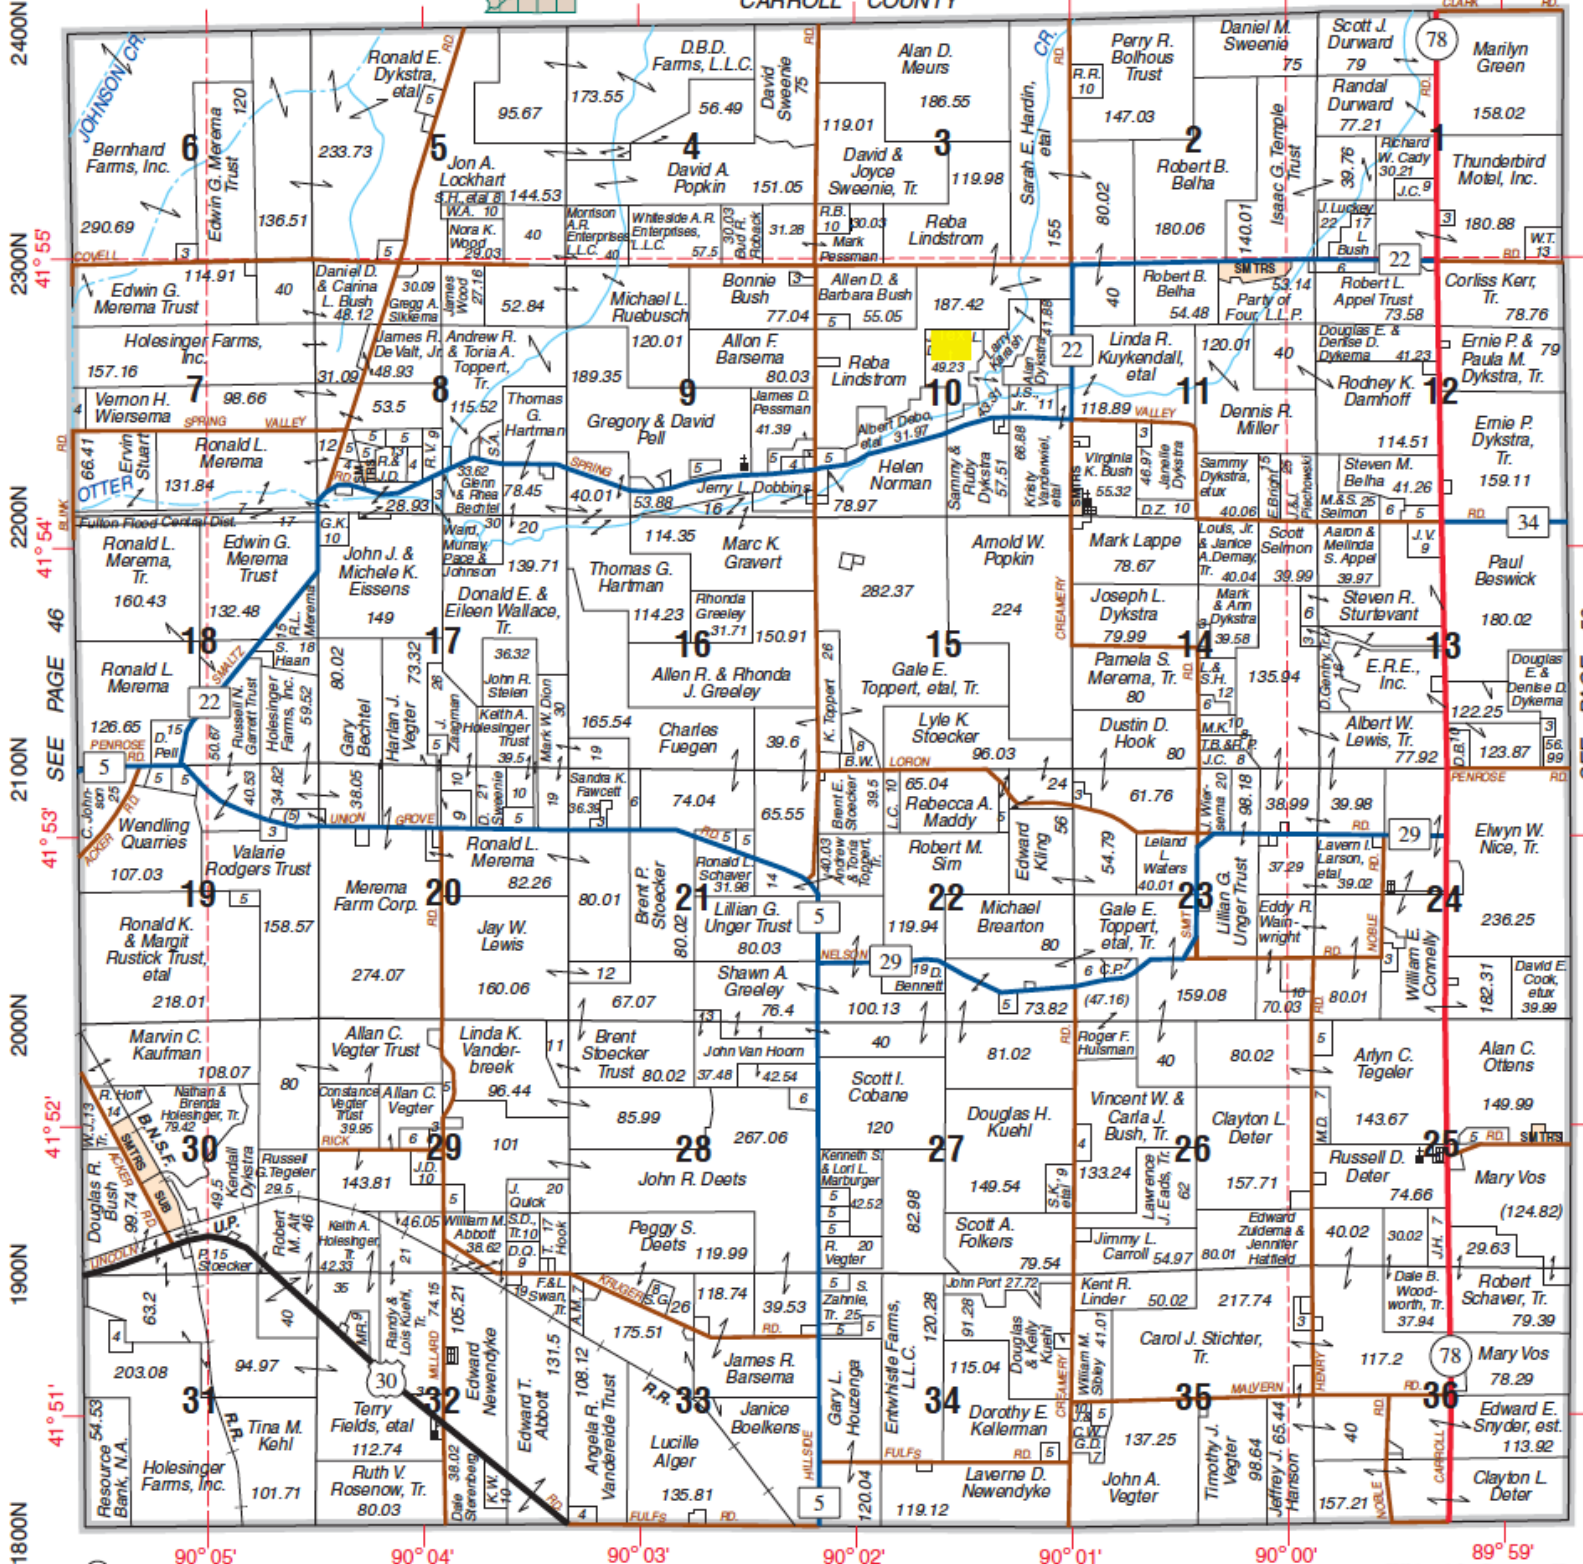

USTICK

CARROLL COUNTY

T.22N.-R.4E.

2400N
2300N
2200N
2100N
2000N
1900N
1800N

41° 55'
41° 54'
41° 53'
41° 52'
41° 51'

90° 05' 90° 04' 90° 03' 90° 02' 90° 01' 90° 00' 89° 59'

800E 900E 1000E 1100E 1200E 1300E 1400E

© 2014 Rockford Map Pubs., Inc. SEE PAGE 38 Whiteside County, IL

SEE PAGE 50