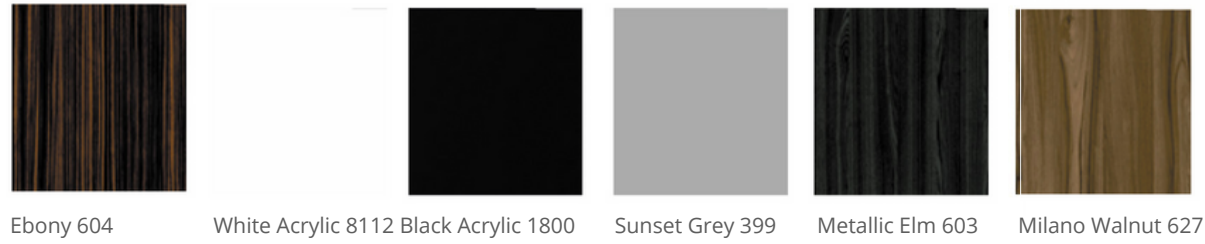

COLOR TIERS

TM = Trumatte TG = Trugloss

AGT GLOSSY PANEL COLLECTION CONT. - TIER3 **AGT**

Ebony 604 White Acrylic 8112 Black Acrylic 1800 Sunset Grey 399 Metallic Elm 603 Milano Walnut 627