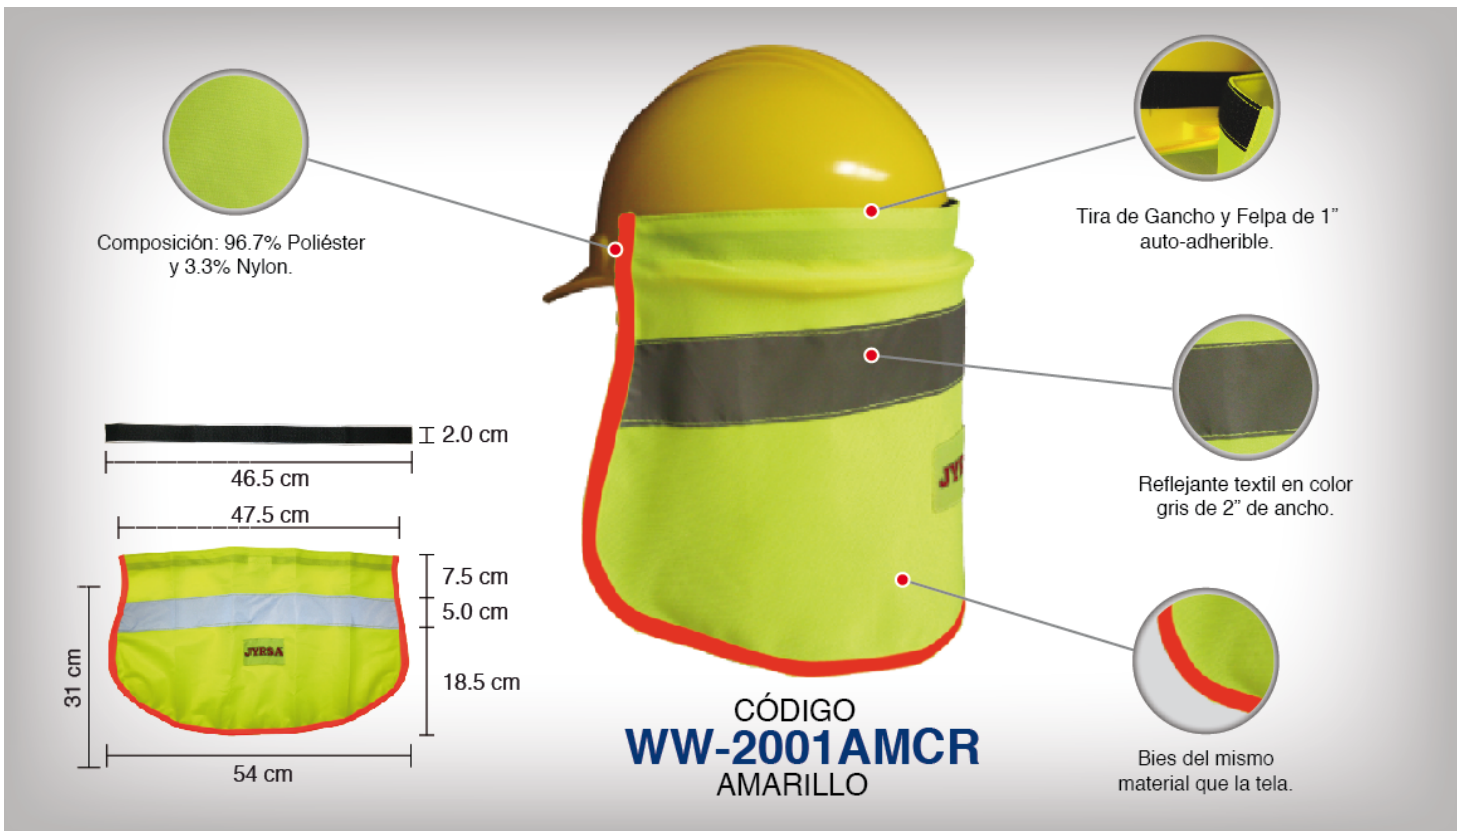

CUBRENUCA AMARILLO PARA CASCO

CÓDIGO

WW-2001AMCR

FUNCIÓN

Protege el área del cuello de los rayos del sol, evitando quemaduras y protegiendo del polvo.

CARACTERÍSTICAS

- Tela de Alta Visibilidad de poliéster.
- Reflejante gris de 2" de ancho.
- Composición: 96.7% Poliéster y 3.3% Nylon.
- Color: Amarillo con bias en color anaranjado.
- Tira de Gancho y Felpa de 1" auto-adherible.
- Bias de mismo material de la tela.

VENTAJAS

- Los colores alta visibilidad, sirven como medida de identificación visual.
- Reflejante textil de 2" de ancho.
- Se adapta a cualquier tipo de casco tipo cachucha.
- Reforzado con bias del mismo material de la tela.
- Fácil de instalar.

APLICACIONES

- Lugares en construcción.
- Trabajos de reparación y mantenimiento.
- Industria minera.

EMPAQUE

- TIPO DE EMPAQUE: Blister.
- MÚLTIPLO DE VENTA: Caja con 100 piezas.