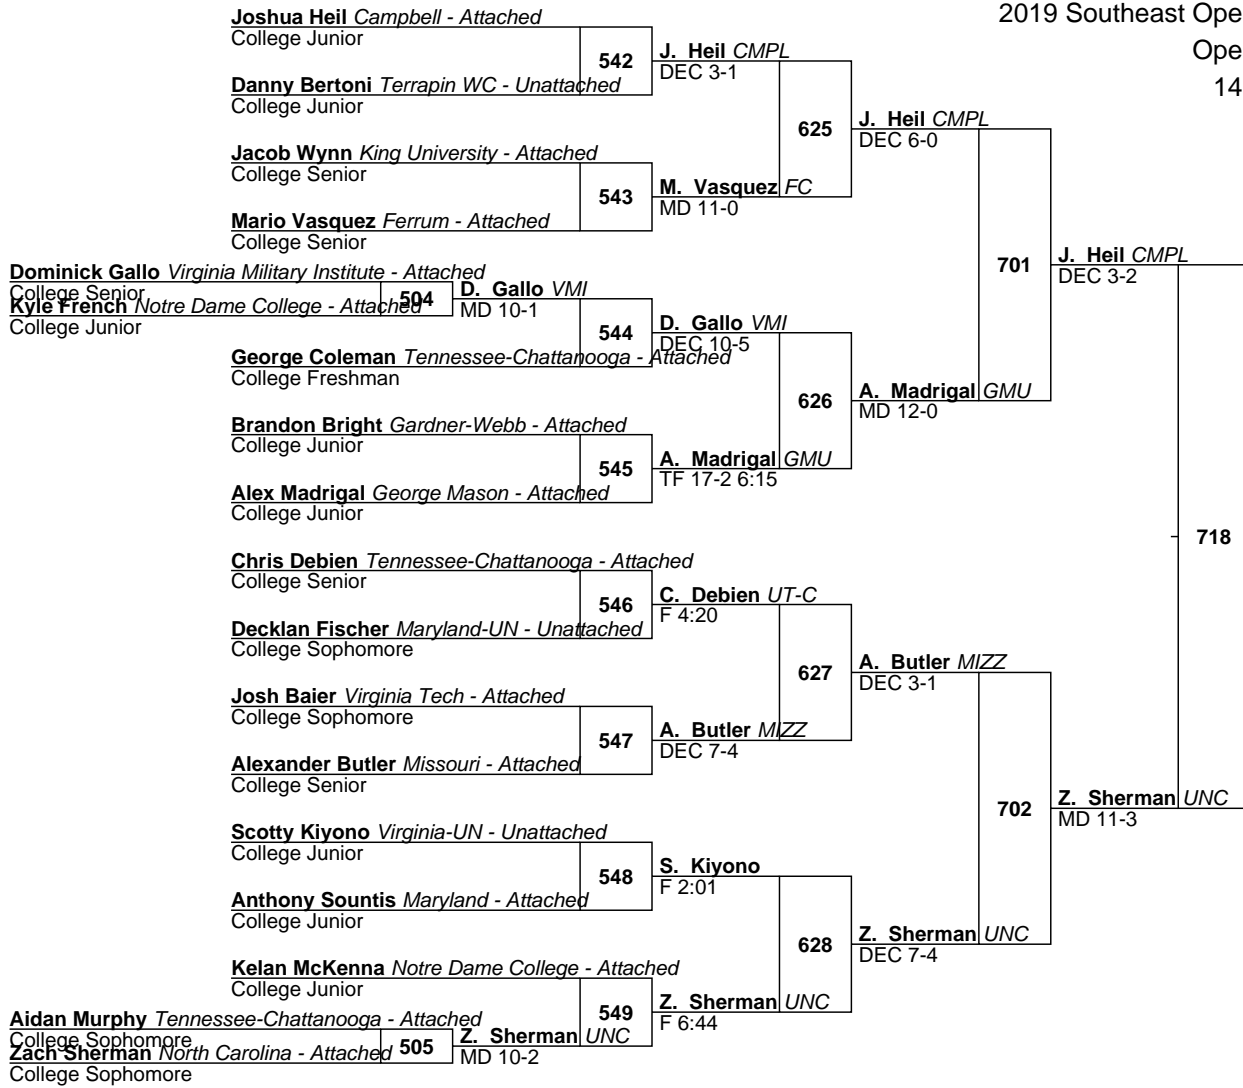

L701 A. Madrigal GMU
L702 A. Butler MIZZ