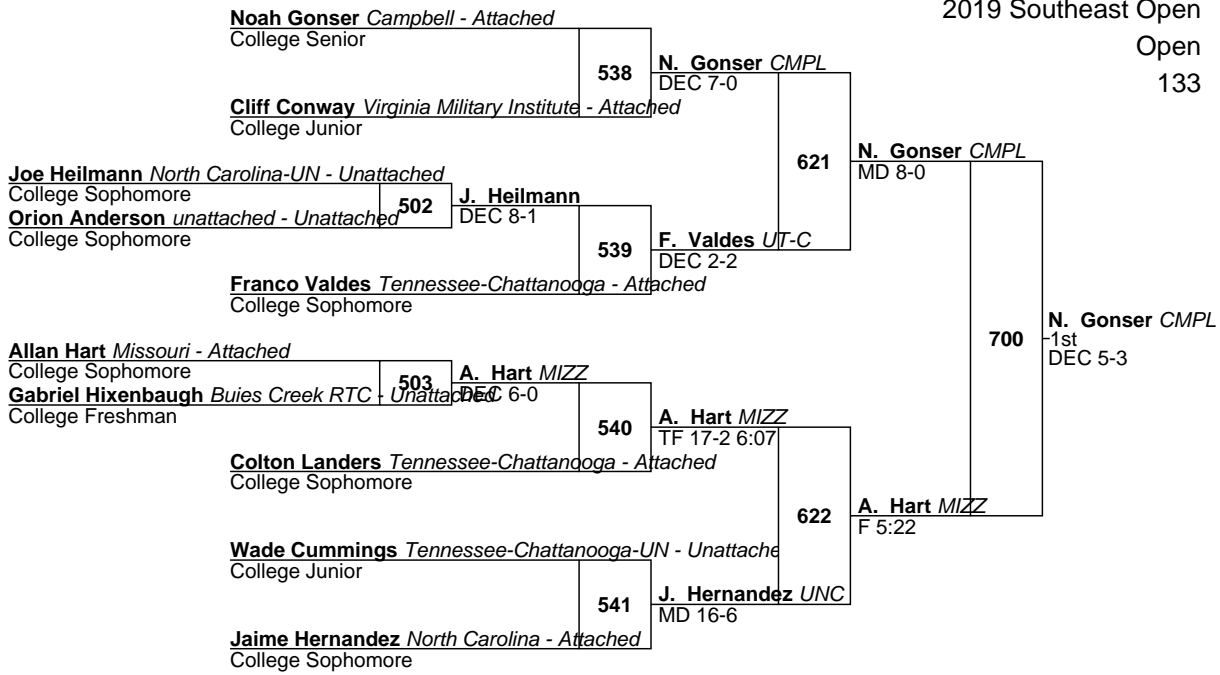

2019 Southeast Open

Open

133