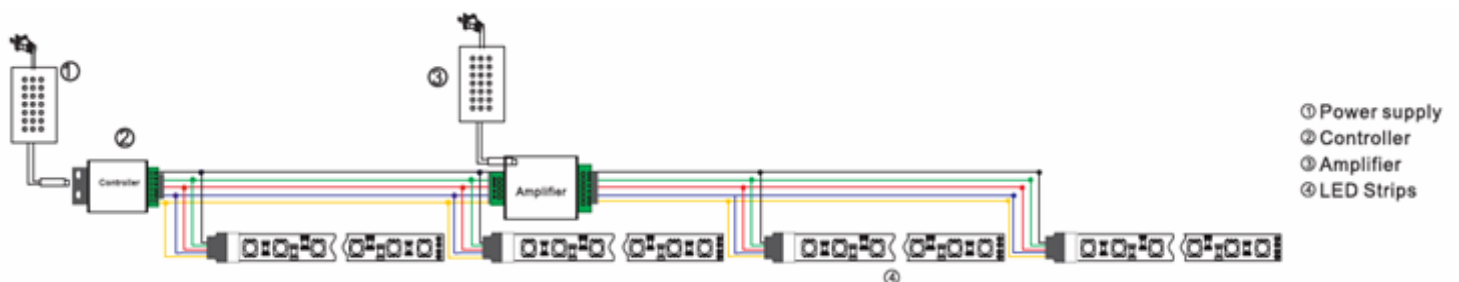

Product features:

- ◆ Various angle 120degrees
- ◆ With self-adhesive tape on back side, 3LEDs a group for DC12V, 6LEDs a group for DC24V
- ◆ Made of high quality LEDs
- ◆ Work Voitage: DC12V/24V
- ◆ UL, CUL, CE, ROHS Approved

Dimensions Drawing for 60LED/m

Dimensions Drawing for 72LED/m

Specifications

Model No.	Color	LED Qty	λ (Nm)/(CT:K)	Luminous Flux	PCB Dimensions (mm)	Work Voltage	Power	Water proof	Packing
L5050A30-CP4-12/24	RGB Pure White	60/m	■: 620-630 ■: 465-470 ■: 520-525 ■: 590-595 □: 6000-6500K □: 4000-4500K □: 2500-2700K	■: 100-120 ■: 90-110 ■: 250-270 ■: 100-120 □: 350-390 □: 340-360 □: 300-330	500*12*0.22	DC12/24V	19.2W/m	IP20	5m/reel
L5050A30-CN4-12/24	RGB Nature White								
L5050A30-CW4-12/24	RGB Warm White								
L5050A30-CY4-12/24	RGB Amber								
L5050C30-CP4-12/24	RGB Pure White	60/m	□: 6000-6500K □: 4000-4500K □: 2500-2700K	□: 350-390 □: 340-360 □: 300-330	500*12*0.22	DC12/24V	19.2W/m	IP67	5m/reel
L5050C30-CN4-12/24	RGB Nature White								
L5050C30-CW4-12/24	RGB Warm White								
L5050C30-CY4-12/24	RGB Amber								
L5050A36-CP4-12/24	RGB Pure White	72/m	■: 620-630 ■: 465-470 ■: 520-525 ■: 590-595 □: 6000-6500K □: 4000-4500K □: 2500-2700K	■: 120-140 ■: 110-130 ■: 300-320 ■: 120-140 □: 420-450 □: 400-420 □: 370-390	500*12*0.22	DC12/24V	23W/m	IP20	5m/reel
L5050A36-CN4-12/24	RGB Nature White								
L5050A36-CW4-12/24	RGB Warm White								
L5050A36-CY4-12/24	RGB Amber								
L5050C36-CP4-12/24	RGB Pure White	72/m	□: 6000-6500K □: 4000-4500K □: 2500-2700K	□: 420-450 □: 400-420 □: 370-390	500*12*0.22	DC12/24V	23W/m	IP67	5m/reel
L5050C36-CN4-12/24	RGB Nature White								
L5050C36-CW4-12/24	RGB Warm White								
L5050C36-CY4-12/24	RGB Amber								

Connection drawings

Notice:

Before application, please make sure the power supply is in accordance to the strips.