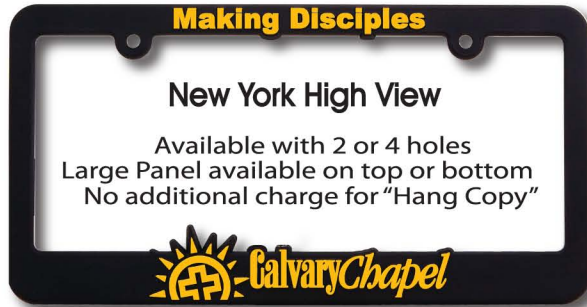

# High View Raised Copy Plastic Frames

Free Digital Proofs  
No Additional Fees For Supplied Custom Logos or Fonts

## Production Time 2 to 3 Weeks

	250	500	1,000	2,000	5,000
High View	\$1.20 <sub>R</sub>	\$0.99 <sub>R</sub>	\$0.89 <sub>R</sub>	\$0.82 <sub>R</sub>	\$0.77 <sub>R</sub>
One Time Set-up	\$150 <sub>V</sub>	\$100 <sub>V</sub>	\$100 <sub>V</sub>	\$100 <sub>V</sub>	NC
Additional Colors	\$0.45 <sub>R</sub>	\$0.25 <sub>R</sub>	\$0.25 <sub>R</sub>	\$0.25 <sub>R</sub>	\$0.25 <sub>R</sub>
Side Imprint	\$0.45 <sub>R</sub>	\$0.34 <sub>R</sub>	\$0.34 <sub>R</sub>	\$0.34 <sub>R</sub>	\$0.34 <sub>R</sub>
UV INHIBITOR for White Frames	\$0.05 <sub>Z</sub>	\$0.05 <sub>Z</sub>	\$0.05 <sub>Z</sub>	\$0.05 <sub>Z</sub>	\$0.05 <sub>Z</sub>
Metallic Imprint	\$0.34 <sub>R</sub>	\$0.25 <sub>R</sub>	\$0.25 <sub>R</sub>	\$0.25 <sub>R</sub>	\$0.25 <sub>R</sub>