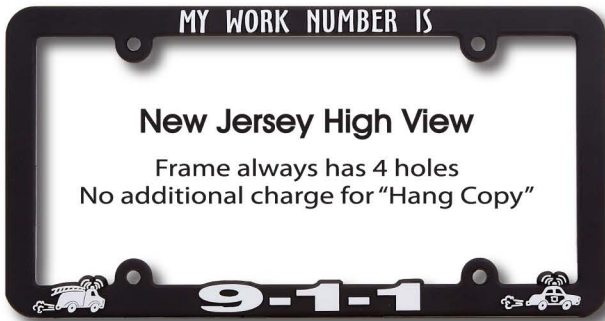

# High View Raised Copy Plastic Frames

Free Digital Proofs  
No Additional Fees For Supplied Custom Logos or Fonts

## Production Time 2 to 3 Weeks

	250	500	1,000	2,000	5,000
High View	\$1.20 <sub>R</sub>	\$0.99 <sub>R</sub>	\$0.89 <sub>R</sub>	\$0.82 <sub>R</sub>	\$0.77 <sub>R</sub>
One Time Set-up	\$150 <sub>V</sub>	\$100 <sub>V</sub>	\$100 <sub>V</sub>	\$100 <sub>V</sub>	NC
Additional Colors	\$0.45 <sub>R</sub>	\$0.25 <sub>R</sub>	\$0.25 <sub>R</sub>	\$0.25 <sub>R</sub>	\$0.25 <sub>R</sub>
Side Imprint	\$0.45 <sub>R</sub>	\$0.34 <sub>R</sub>	\$0.34 <sub>R</sub>	\$0.34 <sub>R</sub>	\$0.34 <sub>R</sub>
UV INHIBITOR for White Frames	\$0.05 <sub>Z</sub>	\$0.05 <sub>Z</sub>	\$0.05 <sub>Z</sub>	\$0.05 <sub>Z</sub>	\$0.05 <sub>Z</sub>
Metallic Imprint	\$0.34 <sub>R</sub>	\$0.25 <sub>R</sub>	\$0.25 <sub>R</sub>	\$0.25 <sub>R</sub>	\$0.25 <sub>R</sub>