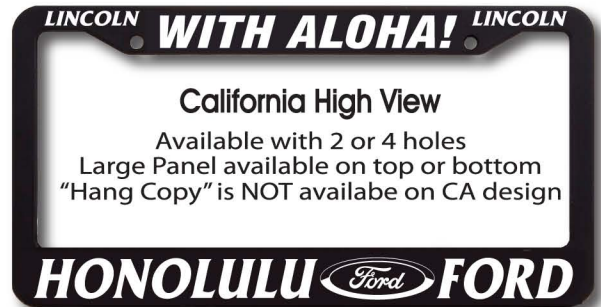

# High View Raised Copy Plastic Frames

Free Digital Proofs  
No Additional Fees For Supplied Custom Logos or Fonts

## Production Time 2 to 3 Weeks

	250	500	1,000	2,000	5,000
High View	\$1.20 <sub>R</sub>	\$0.99 <sub>R</sub>	\$0.89 <sub>R</sub>	\$0.82 <sub>R</sub>	\$0.77 <sub>R</sub>
One Time Set-up	\$150 <sub>V</sub>	\$100 <sub>V</sub>	\$100 <sub>V</sub>	\$100 <sub>V</sub>	NC
Additional Colors	\$0.45 <sub>R</sub>	\$0.25 <sub>R</sub>	\$0.25 <sub>R</sub>	\$0.25 <sub>R</sub>	\$0.25 <sub>R</sub>
Side Imprint	\$0.45 <sub>R</sub>	\$0.34 <sub>R</sub>	\$0.34 <sub>R</sub>	\$0.34 <sub>R</sub>	\$0.34 <sub>R</sub>
UV INHIBITOR for White Frames	\$0.05 <sub>Z</sub>	\$0.05 <sub>Z</sub>	\$0.05 <sub>Z</sub>	\$0.05 <sub>Z</sub>	\$0.05 <sub>Z</sub>
Metallic Imprint	\$0.34 <sub>R</sub>	\$0.25 <sub>R</sub>	\$0.25 <sub>R</sub>	\$0.25 <sub>R</sub>	\$0.25 <sub>R</sub>