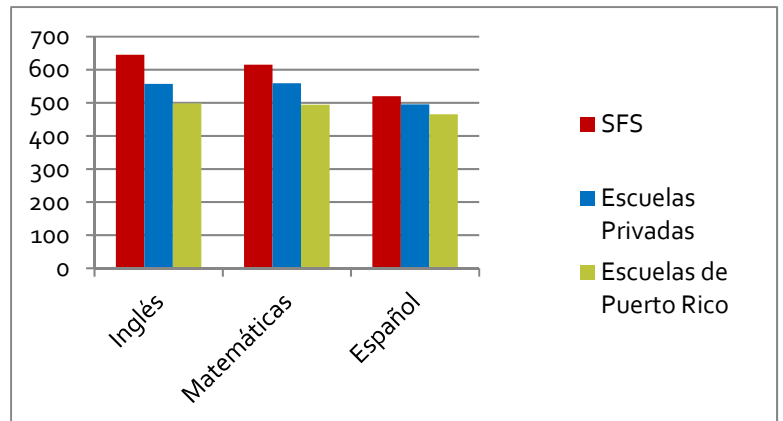

TABLAS COMPARATIVAS PRUEBA DE APTITUD ACADÉMICA (COLLEGE BOARD)

PRUEBA DE APTITUD ACADÉMICA