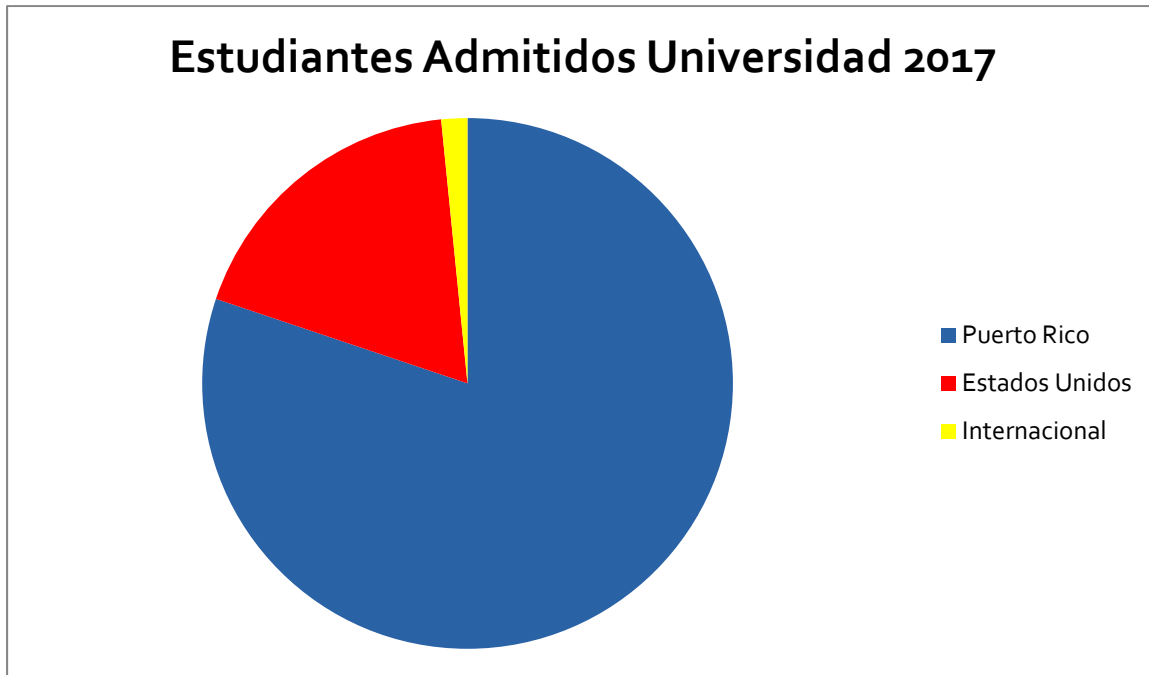

PERFIL CLASE 2017