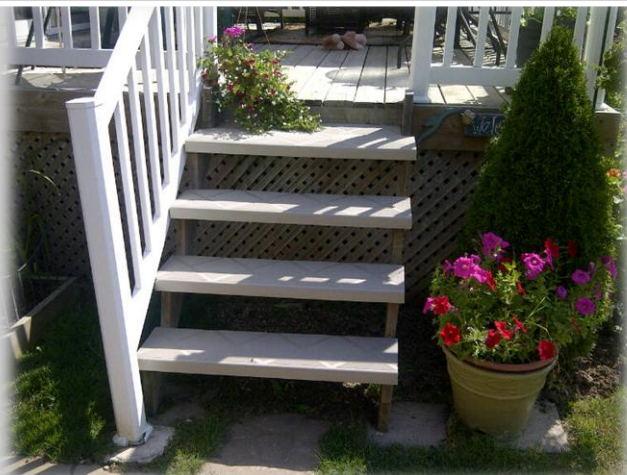

Ahora disponibles en línea en HomeDepot.ca y HomeDepot.com

Disponible en beige y gris

Dimensiones exteriores:

41 1/2" o 47 1/2" x 10 1/4"

“El paso más seguro que dará en su vida”

Antes

Después

Reemplaza escalones viejos con travesaños existentes