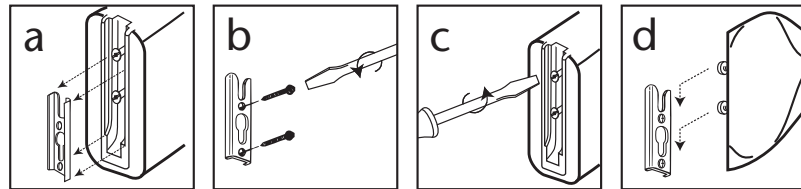

Wood Trends® Bracket Installation Instructions

RECOMMENDED #10 X 3IN. TOGGLE BOLT

NOMBRE RECOMMANDÉ DE BOULONS À AILETTE DE #10 X 7,6 CM

SE RECOMIENDA PERNO DE PALANCA #10 X 7,6 CM