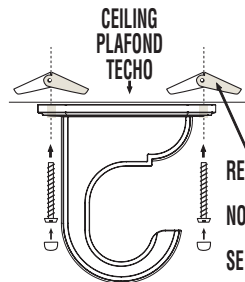

Wood Trends® Bracket Installation Instructions

RECOMMENDED #10 X 3IN. TOGGLE BOLT

NOMBRE RECOMMANDÉ DE BOULONS À AILETTE DE #10 X 7,6 CM

SE RECOMIENDA PERNO DE PALANCA #10 X 7,6 CM