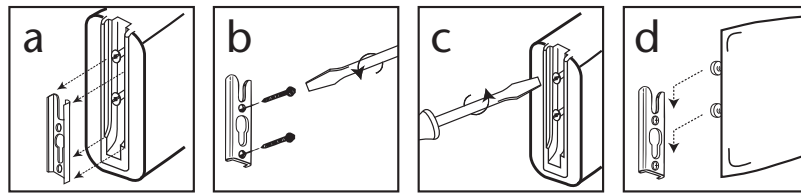

Wood Trends® Bracket Installation Instructions

RECOMMENDED #10 X 3IN. TOGGLE BOLT

NOMBRE RECOMMANDÉ DE BOULONS À AILETTE DE #10 X 7,6 CM

SE RECOMIENDA PERNO DE PALANCA #10 X 7,6 CM