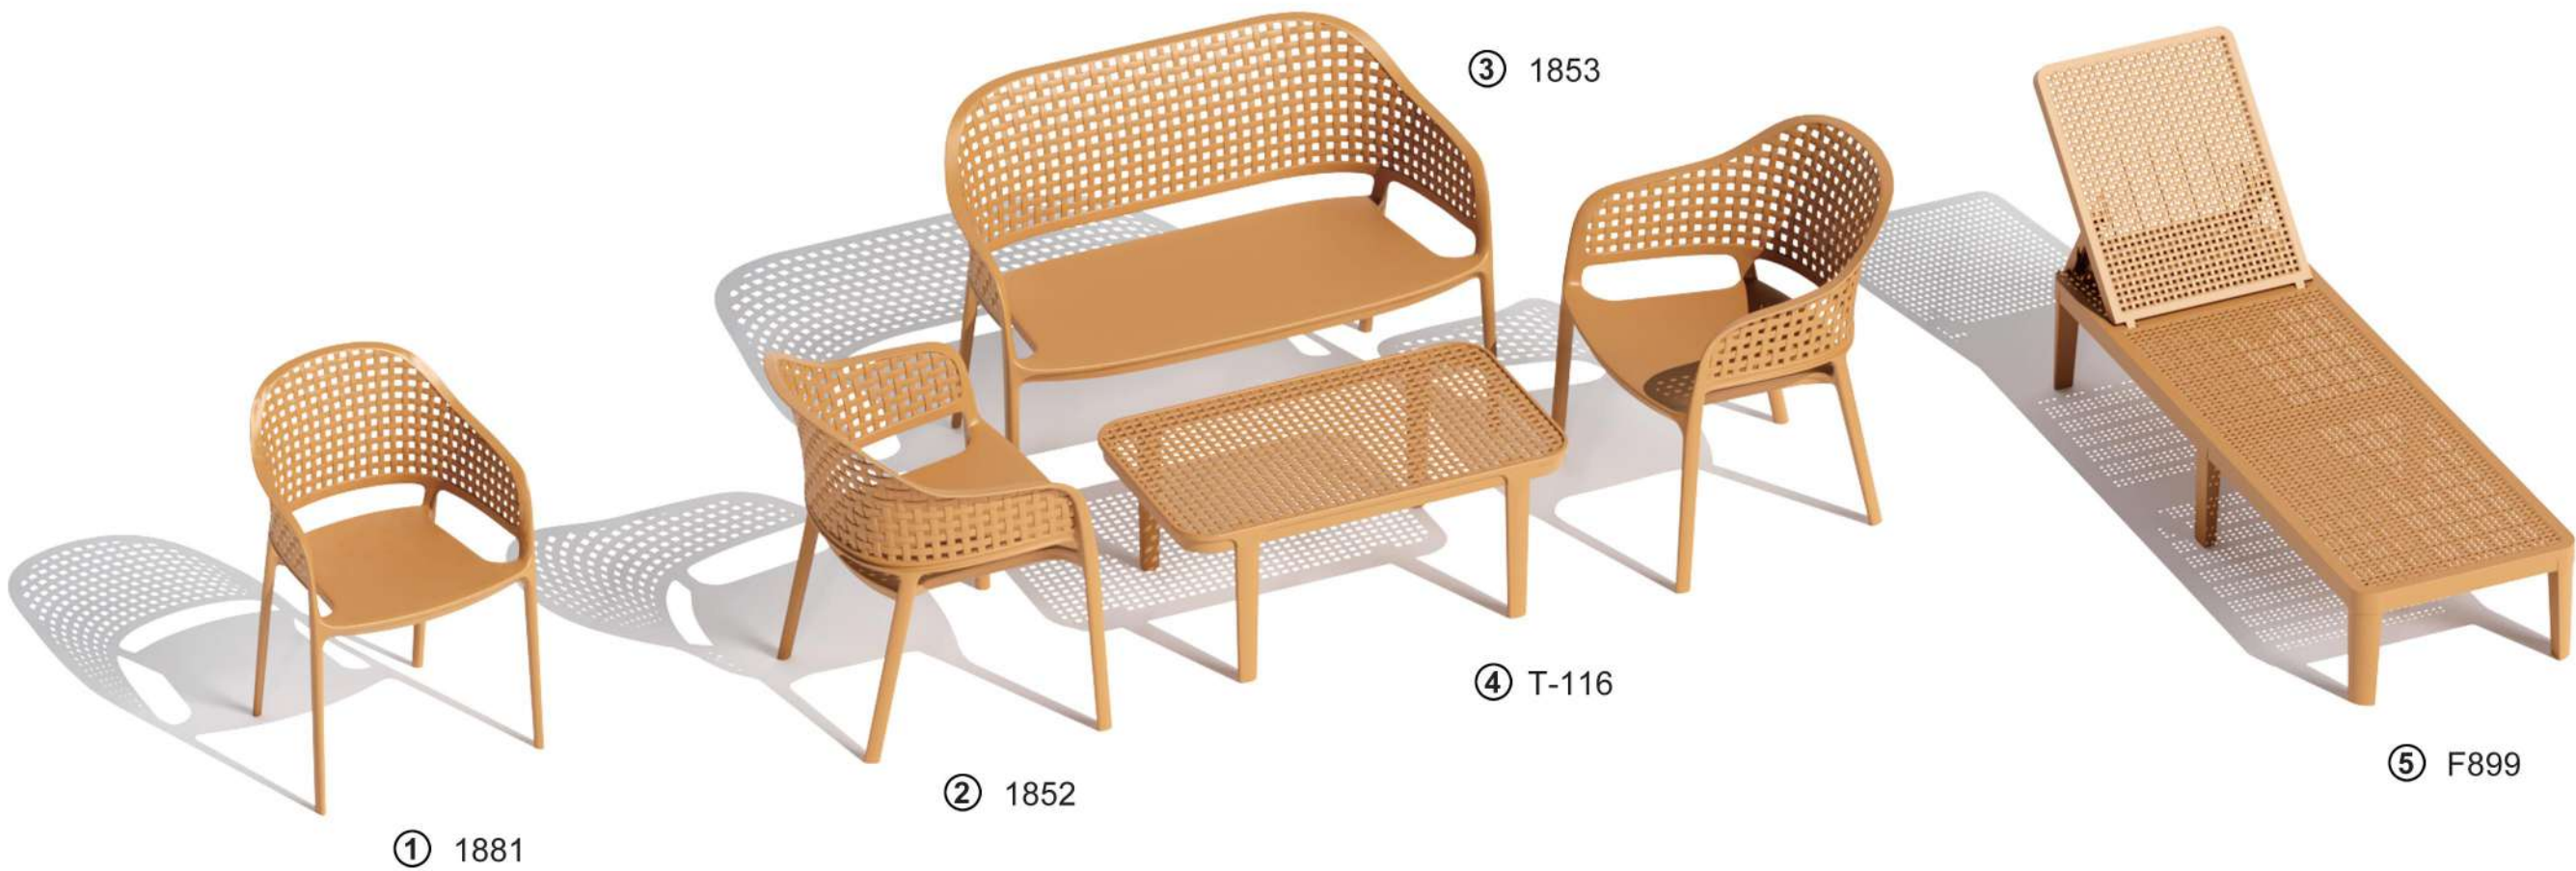

Stoolbar

ITEM# : 1821
W49.5 x D53.5 x H103 x SH76cm

Chair

ITEM# : 1818
W54 x D56.5 x H80 x SH46cm

Chair

ITEM# : 1819
W58.5 x D56.5 x H80 x SH46cm

Lounge

ITEM# : 1820
W68 x D78 x H73.5 x SH42cm

tea table

ITEM# : T-89
ø50 x H40cm

Stool

ITEM# : 1813
W33 x D33 x H45cm

Recommended Colors:

Orange

Blue

Coffee color

Yellow

Green

① 1881

② 1852

③ 1853

④ T-116

⑤ F899

Chair