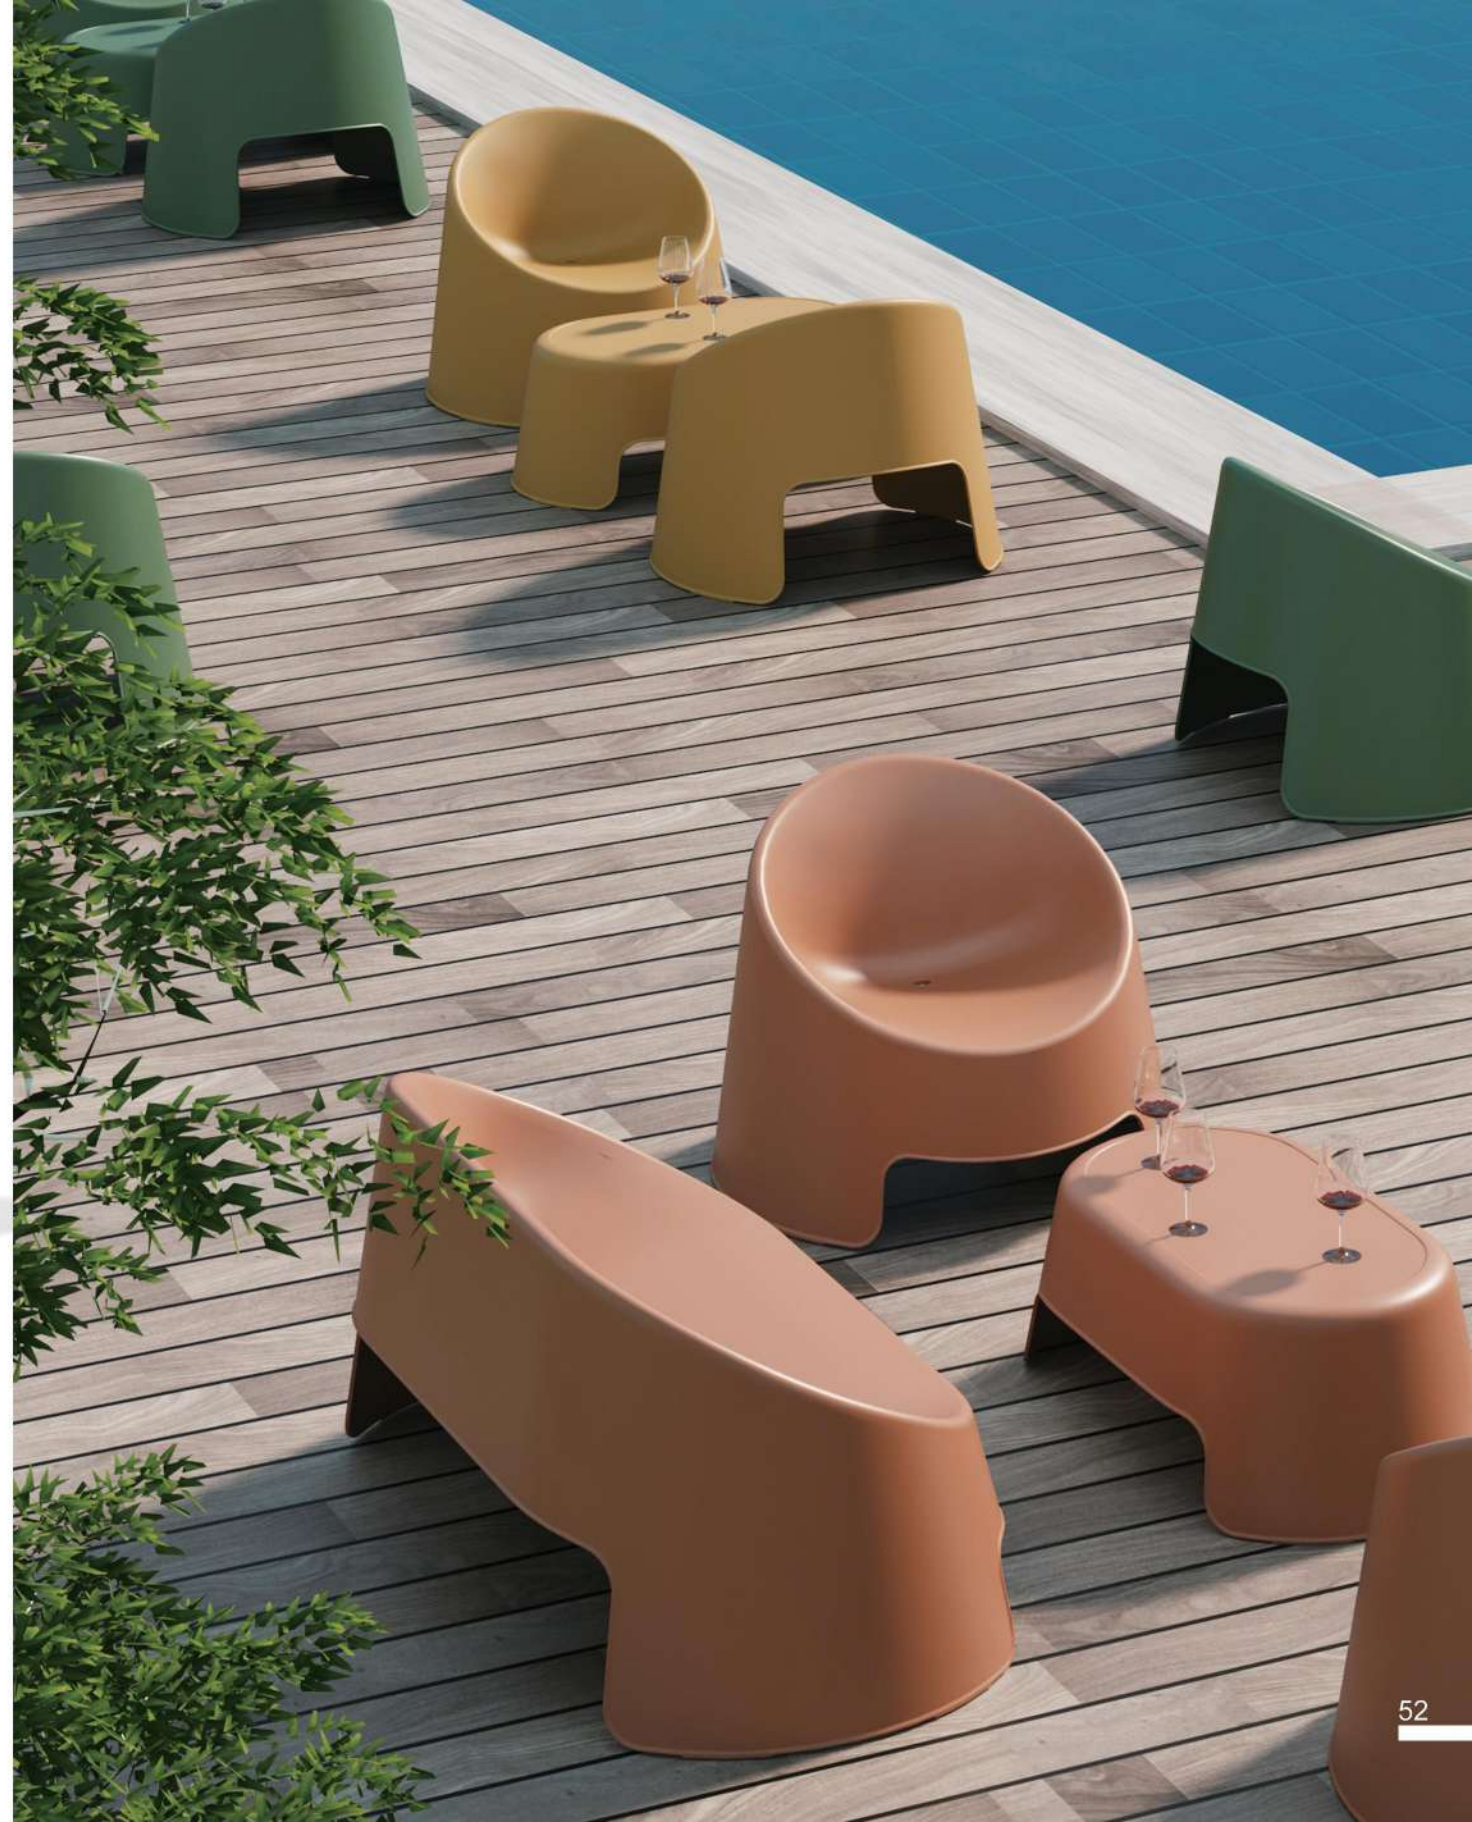

ITEM# : 1855
W84 x D79 x H70 x SH36cm

Sofa

ITEM# : 1856
W150.5 x D80 x H70 x SH35cm

tea table

ITEM# : T-130
L100.5 x W58.5 x H38cm

Recommended Colors

① F850

② F851