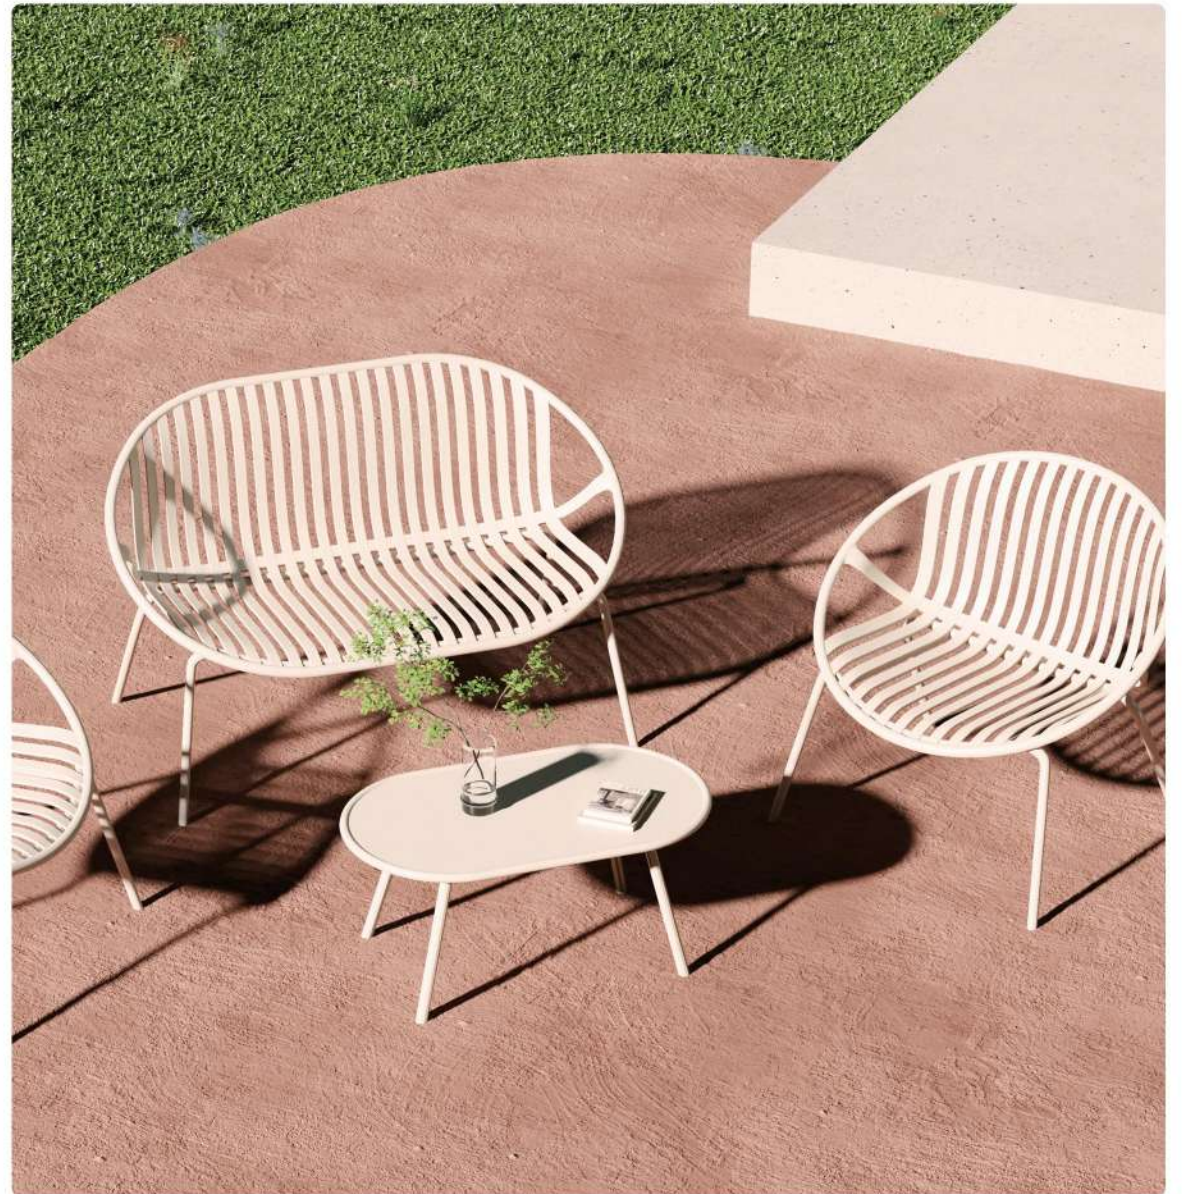

Lounge

ITEM# : F839
W79.5 x D71.5 x H72.5 x SH38cm

Footrest

ITEM# : F839-FT
W64 x D54.5 x H43.5cm

Sofa

ITEM# : F901
W131 x D66 x H78 x SH38cm

tea table

ITEM# : T-103
L80 x W45 x H45cm