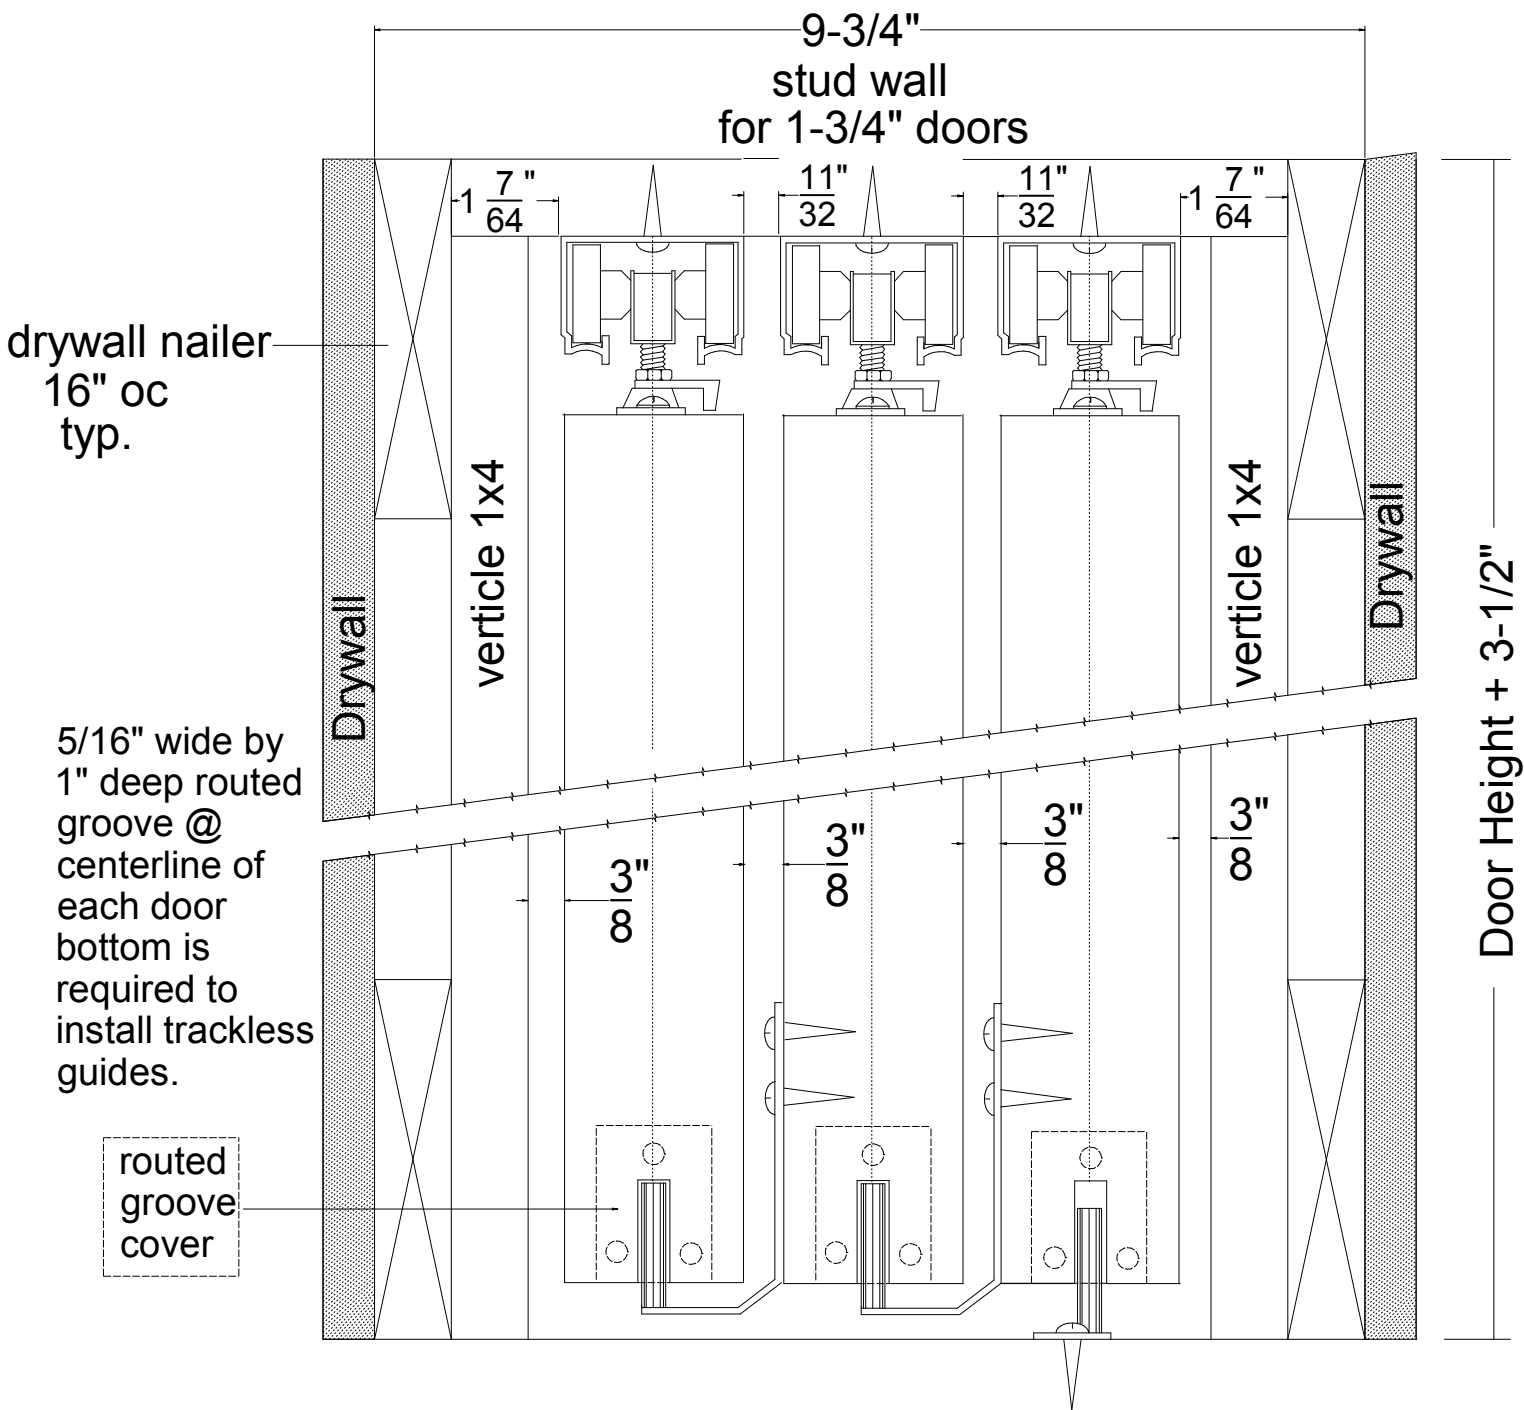

Waterloo Mfg., Inc.

Waterloo Mfg., Inc.

606 N. Bell Blvd. Cedar Park, Texas 78613

(512) 219-1935 fax; (512) 219-7378 e-mail: jcburch@wlmfg.com

Web Site : WLMFG.COM

3 Door multipass frame section for 1-3/4" doors