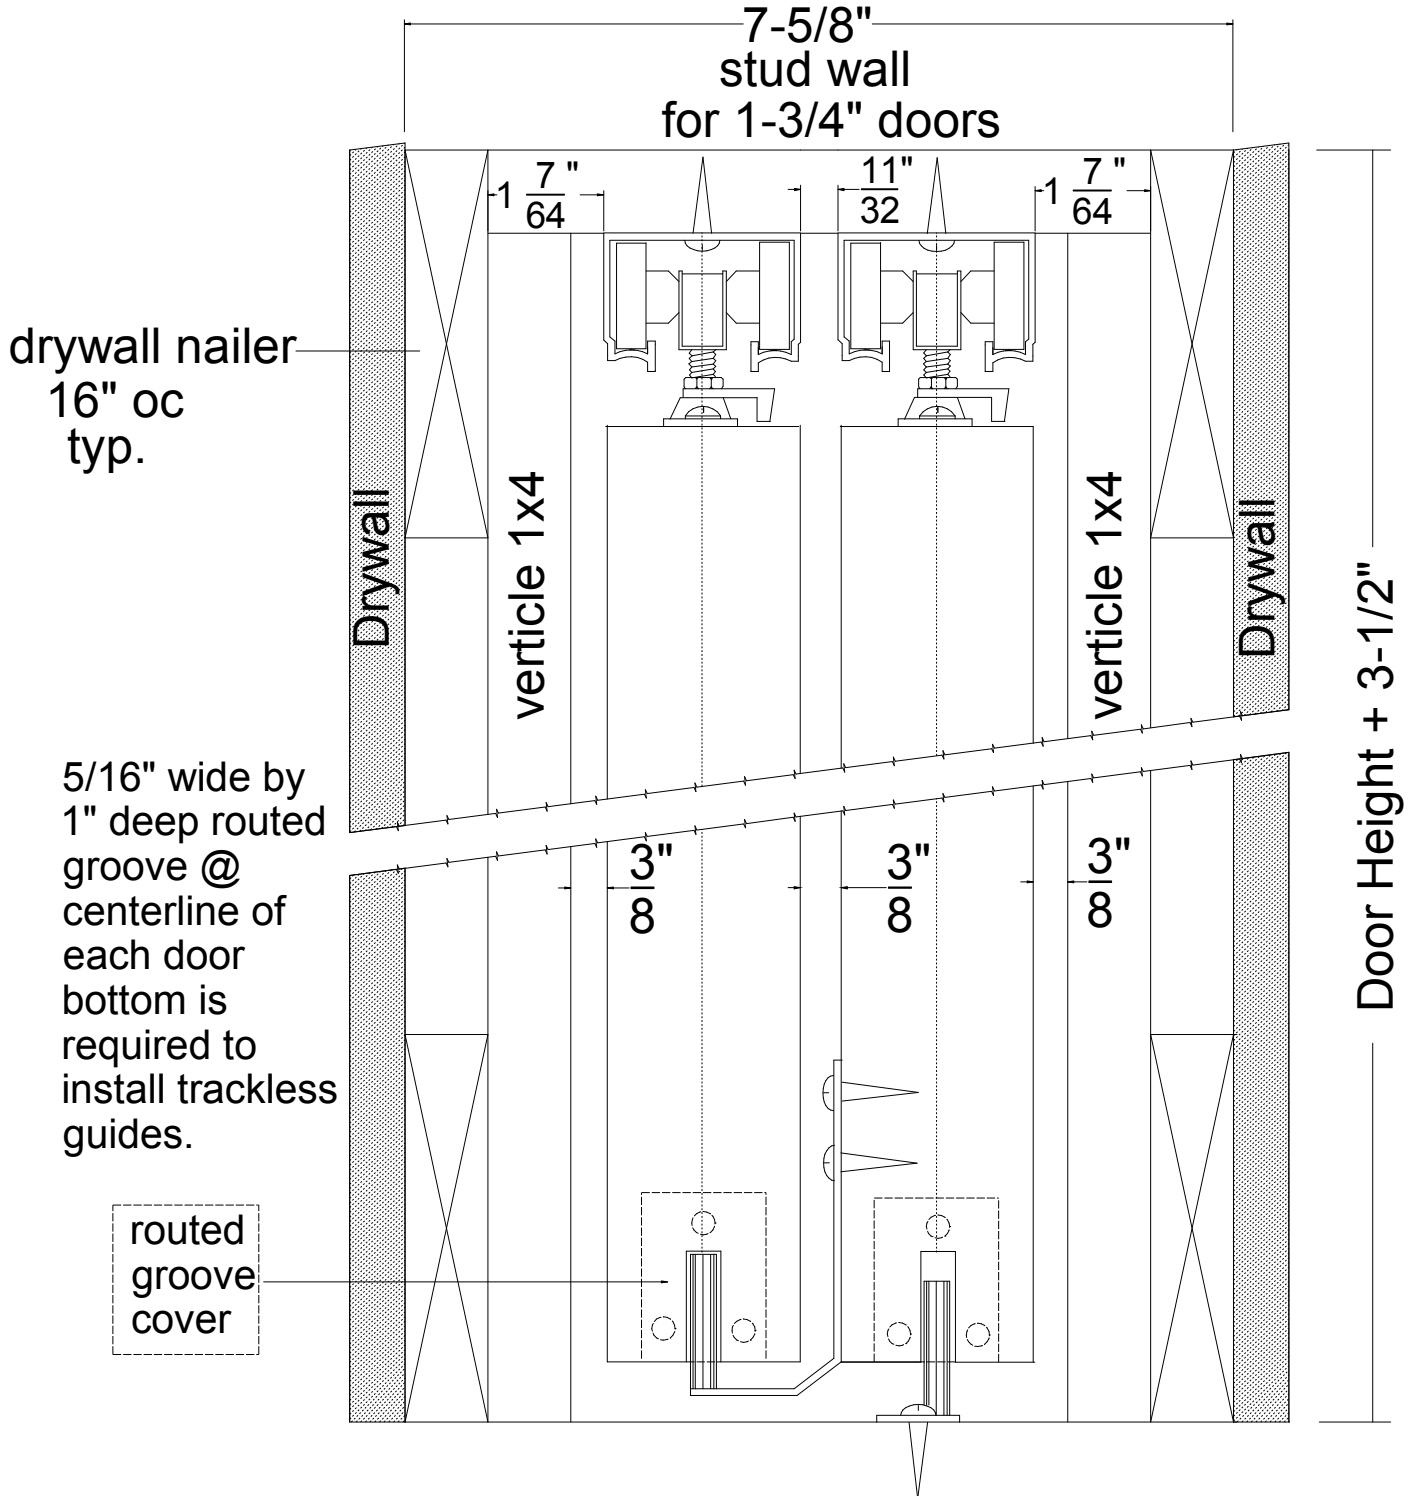

Waterloo Mfg., Inc.

Waterloo Mfg., Inc.

606 N. Bell Blvd. Cedar Park, Texas 78613

(512) 219-1935 fax; (512) 219-7378 e-mail: jcburch@wlmfg.com

Web Site : WLMFG.COM

2 Door multipass frame section for 1-3/4" doors