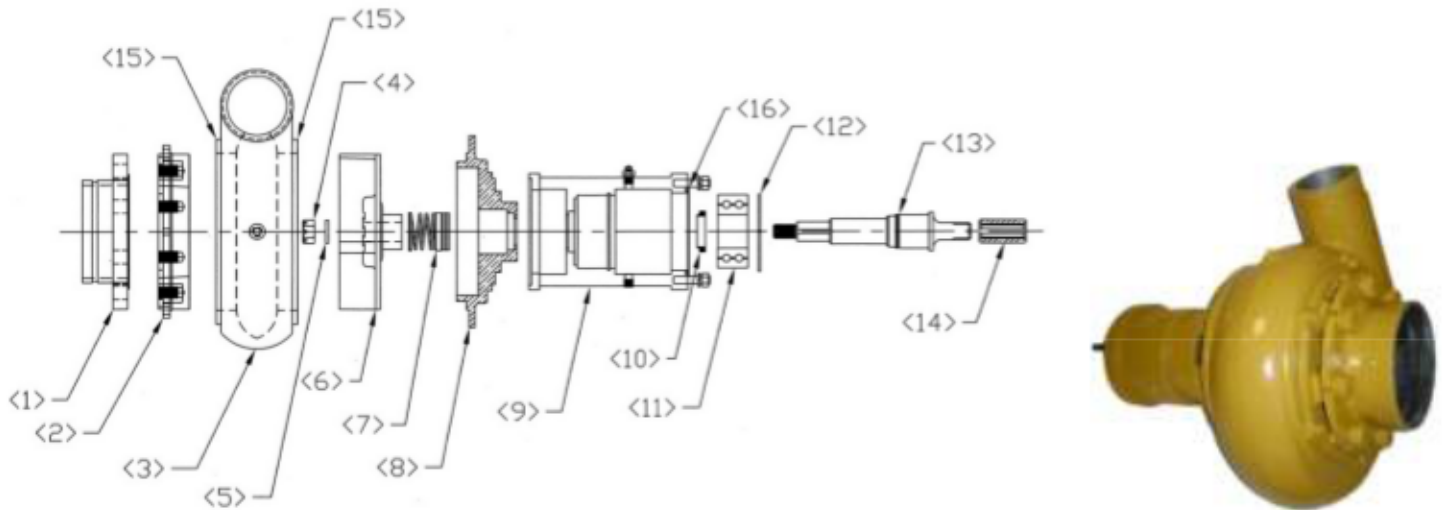

Centrifugal 6 X 4 Pump Deep Vane Impeller 31066333

ITEM	QTY	DESCRIPTION	REBUILD KIT ITEMS	PART NUMBER
1	1	AV ADAPTER		10056205
2	1	SUCTION HEAD		31010433
3	1	VOLUTE		31011186
4	1	IMPELLER NUT	*	15024127
5	1	IMPELLER WASHER	*	15024129
6	1	IMPELLER	*	31056980
7	1	SEAL ASSEMBLY	*	33024421
8	1	ADAPTER PLATE		01039303
9	1	BEARING HOUSING		31020947
10	1	OIL SEAL	*	33019942
11	1	BEARING	*	04019961
12	1	SNAP RING	*	15021138
13	1	SHAFT	*	31052085
14	1	COUPLING	*	10018172
15	2	GASKET	*	33010080
16	1	O-RING	*	33021137
17	1	COTTER PIN	*	29024164
18	1	SLINGER	*	31016274
19	1	DRAIN COCK		16002240