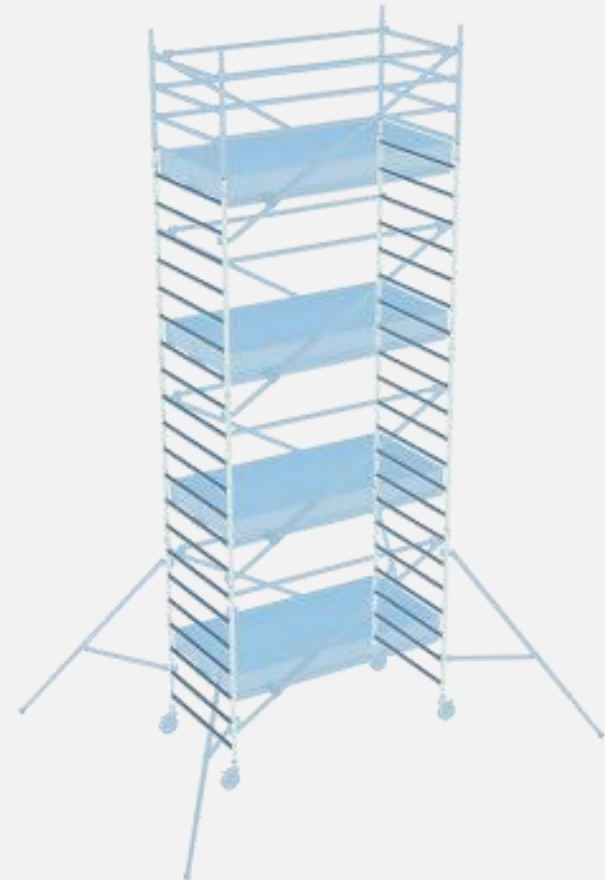

SHIELD FALL PROTECTION

SAFETOWER SISTEMA DE ANDAMIOS MOVIL

Shield Fall Protection

Be Safe. Shield Yourself

Un andamio seguro es Vital para cualquier persona trabajando en Alturas.

El Sistema de Andamios de Safetower es ideal para trabajar seguro en alturas.

El Nuevo Sistema de Andamios puede ser usado en Interior/Exterior, esta fabricado de Aluminio muy ligero y resistente, proveiendo Fortaleza y Durabilidad, esta disponible en Varios Largos.

Es la version movil del Safescaffold.

El SafeTower viene provisto con un marco de Seguridad el cual hace posible su ensamble de una manera segura.

Esto permite a XSPlatforms asegurar un montaje mas seguro que el estandar en la industria. De igual manera el SafeTower tiene menor cantidad de componentes individuales lo cual reduce el tiempo de armado.

Anchura de la plataforma 61 cm

Anchura del andamio 1,35 m

Altura de trabajo máxima 24 m

Carga máxima de la plataforma 203,9 kg

Carga máxima de la SafeTower 675 kg

Diámetro de tubo 50,8 mm

SHIELD FALL PROTECTION