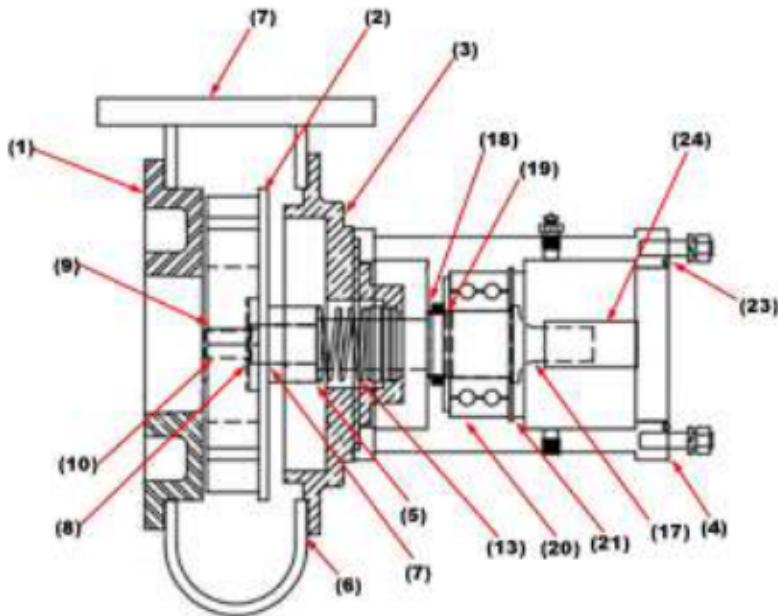

Centrifugal 4 X 4 Pump #31062214 Deep Vane Impeller 31062214

ITEM	QTY	DESCRIPTION	REBUILD KIT ITEMS	PART NUMBER
1	1	SUCTION HEAD		31059704
2	1	10" IMPELLER	*	31056980
3	1	ADAPTER PLATE		01059703
4	1	BEARING HOUSING		31062213
5	1	SPACER		05042650
6	1	VOLUTE 4 X 4		31010431
7	1	IMPELLER KEY	*	29024424
8	1	IMPELLER WASHER	*	15024129
9	1	IMPELLER NUT	*	15024127
10	1	COTTER PIN	*	29024164
11	1	DRAIN COCK		16002240
12	2	GASKET	*	33010457
13	1	SEAL ASSEMBLY	*	33024421
14	1	SLINGER	*	31016274
15	16	HEX HEAD BOLT		15031112
16	16	LOCK WASHER		15031160
17	1	SHAFT	*	31052085
18	1	OIL SEAL	*	33019942
19	1	SNAP RING	*	15011170
20	1	BEARING	*	04019961
21	1	SNAP RING	*	15021138
23	1	O-RING	*	33021137
24	1	COUPLING	*	10015365