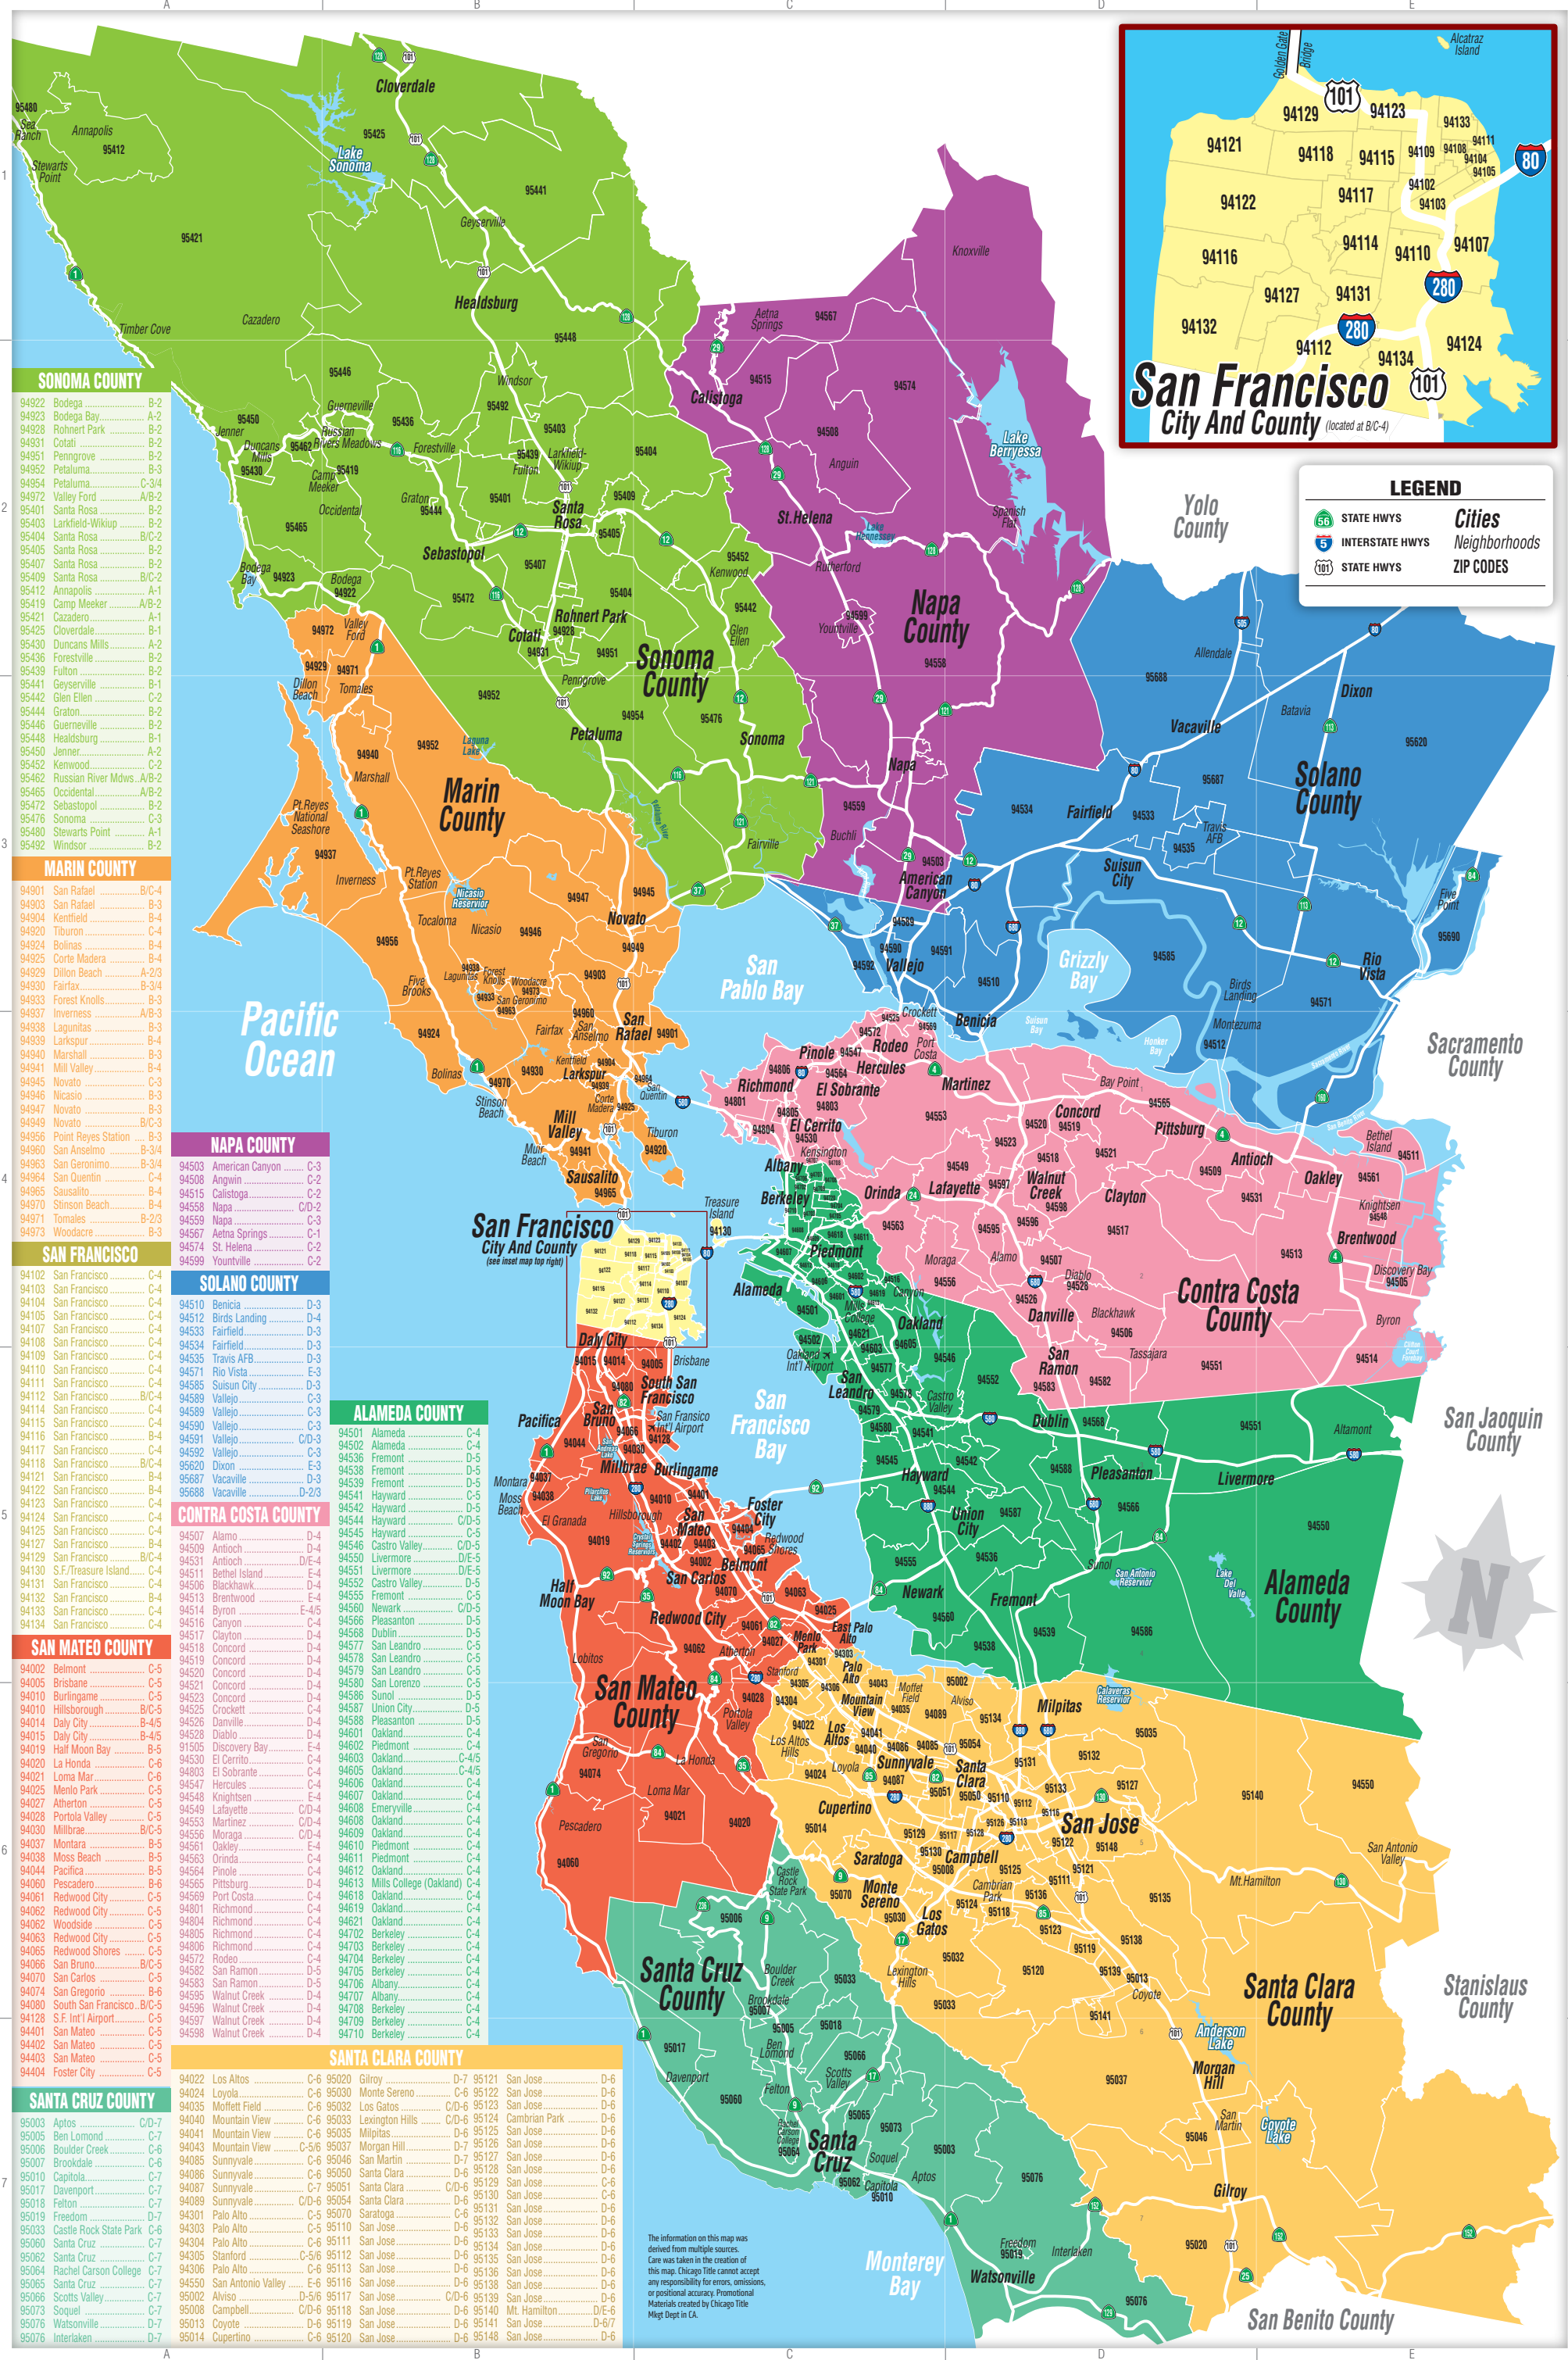

CHICAGO TITLE ZIP CODE MAP I BAY AREA, CA

SONOMA COUNTY

94922	Bodega	B-2
94923	Bodega Bay	A-2
94928	Rohnert Park	B-2
94931	Cotati	B-2
94951	Penngrove	B-2
94952	Petaluma	B-3
94954	Petaluma	C-3/4
94972	Valley Ford	A/B-2
95401	Santa Rosa	B-2
95405	Santa Rosa	B-2
95406	Santa Rosa	B-2
95407	Santa Rosa	B-2
95409	Santa Rosa	B/C-2
95412	Annapolis	A-1
95419	Camp Meeker	A/B-2
95421	Cazadero	A-1
95425	Cloverdale	B-1
95430	Duncans Mills	A-2
95436	Forestville	B-2
95439	Fulton	B-1
95441	Geyserville	B-2
95442	Glen Ellen	C-2
95444	Graton	B-2
95446	Guerneville	B-2
95448	Healdsburg	B-1
95450	Jenner	A-2
95452	Kenwood	C-2
95462	Russian River Mdws.	A/B-2
95465	Occidental	A/B-2
95472	Sebastopol	B-2
95476	Sonoma	C-3
95480	Stewarts Point	A-1
95492	Windsor	B-2

SAN MATEO COUNTY

94002	Belmont	C-5
94005	Brisbane	C-5
94010	Burlingame	C-5
94010	Hillsborough	B/C-5
94014	Daly City	B-4/5
94015	Daly City	B-4/5
94019	Half Moon Bay	B-5
94020	La Honda	C-6
94021	Loma Mar	C-6
94025	Menlo Park	C-5
94027	Atherton	C-5
94028	Portola Valley	C-5
94030	Millbrae	B/C-5
94037	Montara	B-5
94038	Moss Beach	B-5
94044	Pacific	B-5
94060	Pescadero	B-5
94061	Redwood City	C-5
94062	Redwood City	C-5
94062	Woodside	C-5
94063	Redwood City	C-5
94065	Redwood Shores	C-5
94066	San Bruno	B/C-5
94070	San Carlos	C-5
94074	San Gregorio	B-6
94080	South San Francisco	B/C-5
94128	S.F. Int'l Airport	C-5
94401	San Mateo	C-5
94402	San Mateo	C-5
94403	San Mateo	C-5
94404	Foster City	C-5

SANTA CLARA COUNTY

94022	Los Altos	C-6
94024	Loyola	C-6
94035	Moffett Field	C-6
94040	Mountain View	C-6
94041	Mountain View	C-6
94043	Mountain View	C-6
94085	Sunnyvale	C-6
94086	Sunnyvale	C-6
94087	Sunnyvale	C-6
94089	Sunnyvale	C-6
94301	Palo Alto	C-5
94303	Palo Alto	C-5
94304	Palo Alto	C-6
95062	Stanford	C-5/6
94306	Palo Alto	C-6
94500	San Antonio Valley	E-6
95002	Alviso	D-5/6
95008	Campbell	C/D-6
95013	Coyote	D-6
95014	Cupertino	C-6

SANTA CLARA COUNTY

95003	Aptos	C/D-7
95005	Ben Lomond	C-7
95006	Boulder Creek	C-7
95007	Brookdale	C-7
95010	Capitola	C-7
95017	Davenport	C-7
95018	Felton	C-7
95019	Freedom	D-7
95033	Castle Rock State Park	C-7
95060	Santa Cruz	C-7
95062	Santa Cruz	C-7
95064	Rachel Carson College	C-7
95065	Santa Cruz	C-7
95066	Scotts Valley	C-7
95073	Soquel	C-7
95076	Watsonville	D-7
95076	Interlaken	D-7