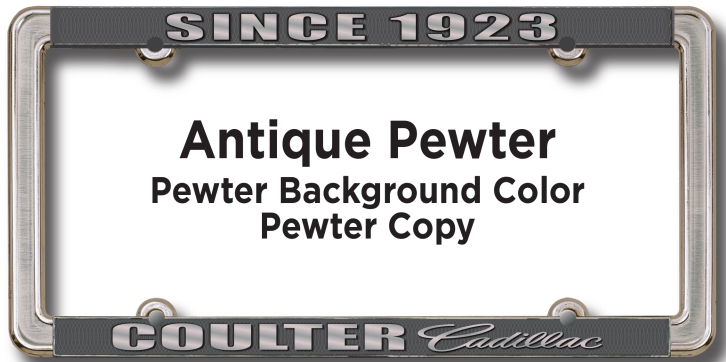

PRODUCT LINE FOR 2025

THIN RIM METAL FRAME

Free Digital Proofs - Free PMS Color Match
No Additional Fees For Supplied Custom Logos or Fonts

Production Time 4 to 5 Weeks

	50	100	250	500	1,000
Standard Chrome	\$13.92 _R	\$11.00 _R	\$10.34 _R	\$10.17 _R	\$10.00 _R
Black Powder Coat	\$13.92 _R	\$11.00 _R	\$10.34 _R	\$10.17 _R	\$10.00 _R
Polished Chrome	\$15.25 _R	\$12.34 _R	\$11.50 _R	\$11.34 _R	\$11.17 _R
Antique Pewter	\$15.25 _R	\$12.34 _R	\$11.50 _R	\$11.34 _R	\$11.17 _R
One Time Die	\$150 _V	\$150 _V	\$100 _V	\$80 _V	NC
Additional Colors	\$1.00 _R	\$1.00 _R	\$1.00 _R	\$1.00 _R	\$1.00 _R