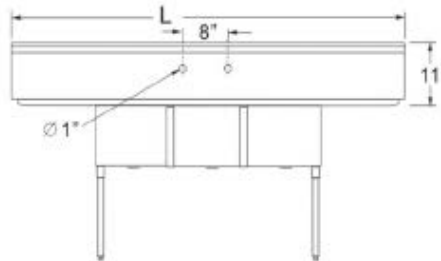

WICKETTS STAINLESS

SPECIFICATION

Stainless Steel Sink
3-TUB 2-DB

- ALL MADE OF TYPE 304 STAINLESS STEEL
- STAINLESS STEEL LEGS WITH CROSS BRACING FOR FIRM SUPPORT
- EXTRA WELDING UNDER TUBS FOR LONGEVITY.

Product Number	Ga	DBRD Side	DBRD length	Bowl Size (Inch)			Overall Size (Inch)		
				W	L	D	W	L	H
WE 1014-3D	18	L&R	12	14	14	10	21	54 1/4	41
WE 1515-3D	18	L&R	15	15	15	12	21	78	45
WE 16203-D18	18	L&R	18	20	16	12	26	84 1/2	45
WE 16203 -D24	18	L&R	24	20	16	12	26	96 1/4	45
WE 1818-3D	18	L&R	18	18	18	12	24	90	45
WE 18183 -D24	18	L&R	24	18	18	12	24	102	45
WH 1824-3D	16	L&R	18	24	18	14	30	90 1/4	45
WH 2020-3D	16	L&R	20	20	20	12	26	100 1/4	45
WH 2024-3D	16	L&R	20	24	20	14	30	100 1/4	45
WH 2028-3D	16	L&R	20	28	20	14	34	100 1/4	45
WH 2424-3D	16	L&R	24	24	24	14	30	120	45
WH 1619D-3D	16	L&R	18	19	16	14	26	84 3/4	45
WH 1824-3D24	16	L&R	24	24	18	14	30	102 3/4	45