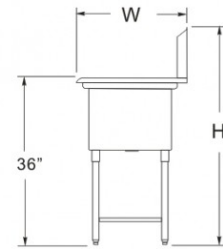

WICKETTS STAINLESS

SPECIFICATION

Stainless Steel Sink
3-TUB 2-DB

- ALL MADE OF TYPE 304 STAINLESS STEEL
- STAINLESS STEEL LEGS WITH CROSS BRACING FOR FIRM SUPPORT
- EXTRA WELDING UNDER TUBS FOR LONGEVITY.

Product Number	Ga	DBRD Side	DBRD length	Bowl Size (Inch)			Overall Size (Inch)		
				W	L	D	W	L	H
WE 1014-3D	18	L&R	12	14	14	10	21	54 1/4	41
WE 1515-3D	18	L&R	15	15	15	12	21	78	45
WE 16203-D18	18	L&R	18	20	16	12	26	84 1/2	45
WE 16203 -D24	18	L&R	24	20	16	12	26	96 1/4	45
WE 1818-3D	18	L&R	18	18	18	12	24	90	45
WE 18183 -D24	18	L&R	24	18	18	12	24	102	45
WH 1824-3D	16	L&R	18	24	18	14	30	90 1/4	45
WH 2020-3D	16	L&R	20	20	20	12	26	100 1/4	45
WH 2024-3D	16	L&R	20	24	20	14	30	100 1/4	45
WH 2028-3D	16	L&R	20	28	20	14	34	100 1/4	45
WH 2424-3D	16	L&R	24	24	24	14	30	120	45
WH 1619D-3D	16	L&R	18	19	16	14	26	84 3/4	45
WH 1824-3D24	16	L&R	24	24	18	14	30	102 3/4	45