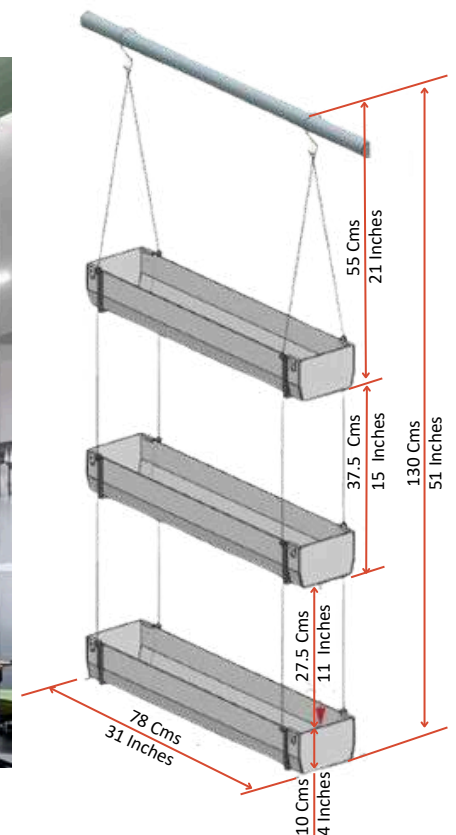

## Winda Planter ( Multi Layer Hanging )

Product Video

Contents :- Planter - 3 nos ,  
Bracket - 6 nos ,  
Sling - 12 nos ,  
S Hooks - 6 nos.