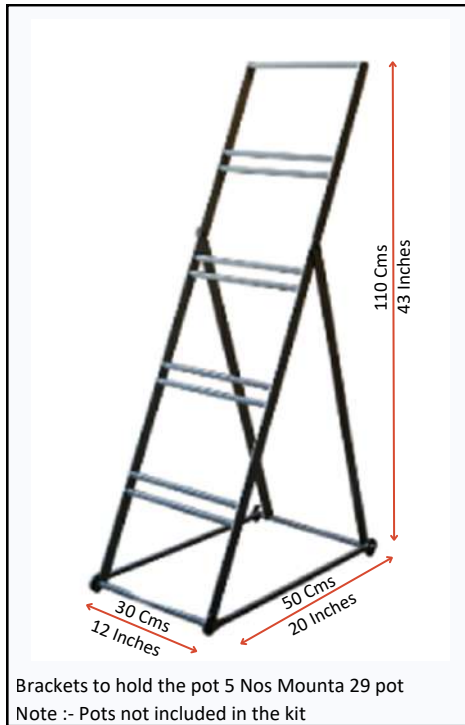

Mini Krishi Home Gardening Kit

Product Video: