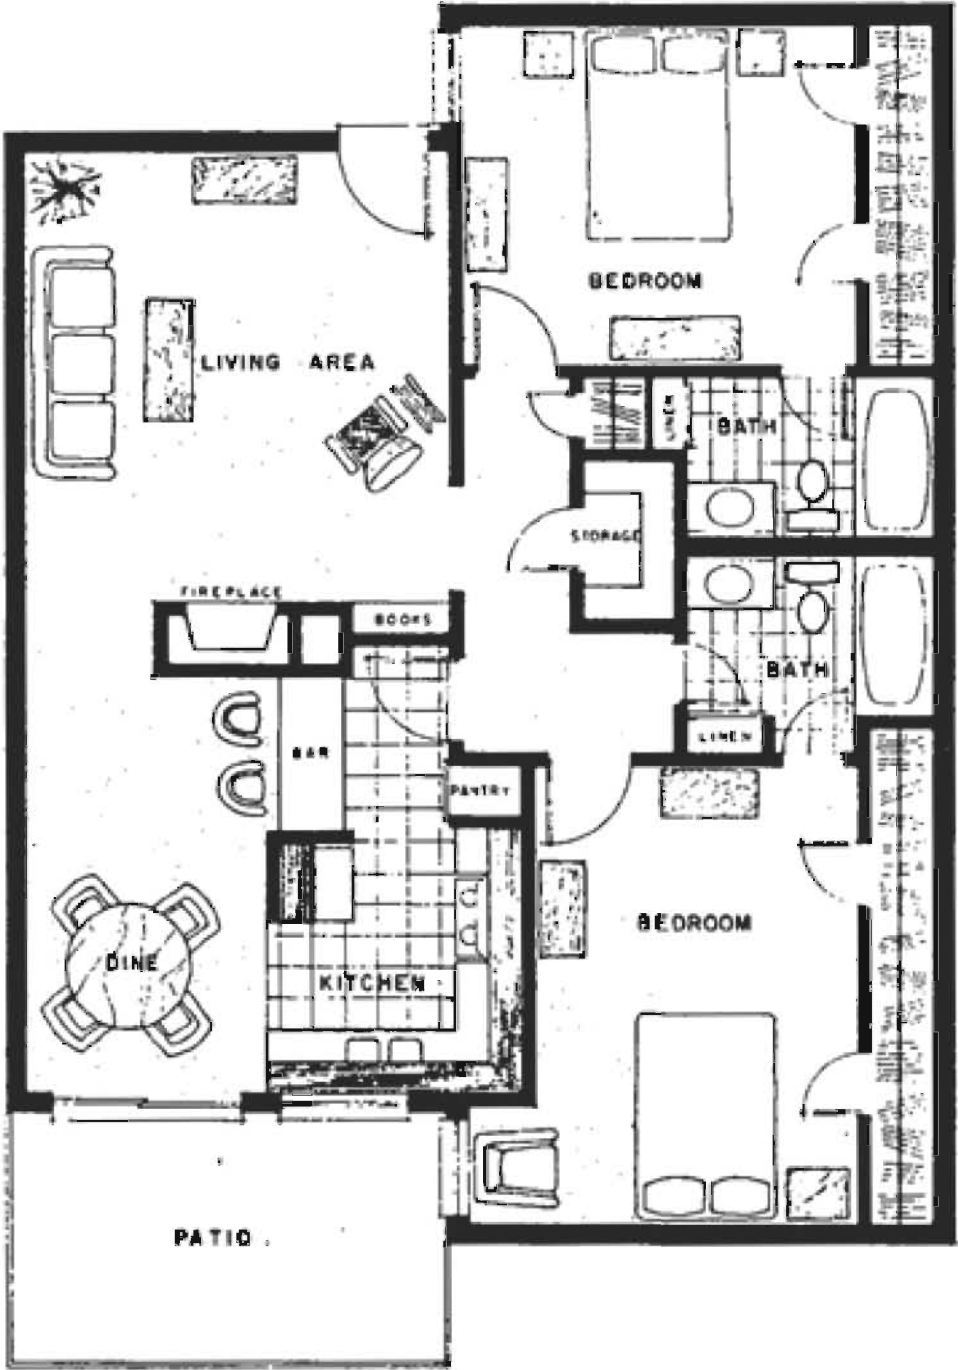

2 BEDROOM/2 BATH

BALBOA

\$ 220.36 per. month HOA Dues

E

2 BEDROOMS—2 BATHS—1058 S.F.