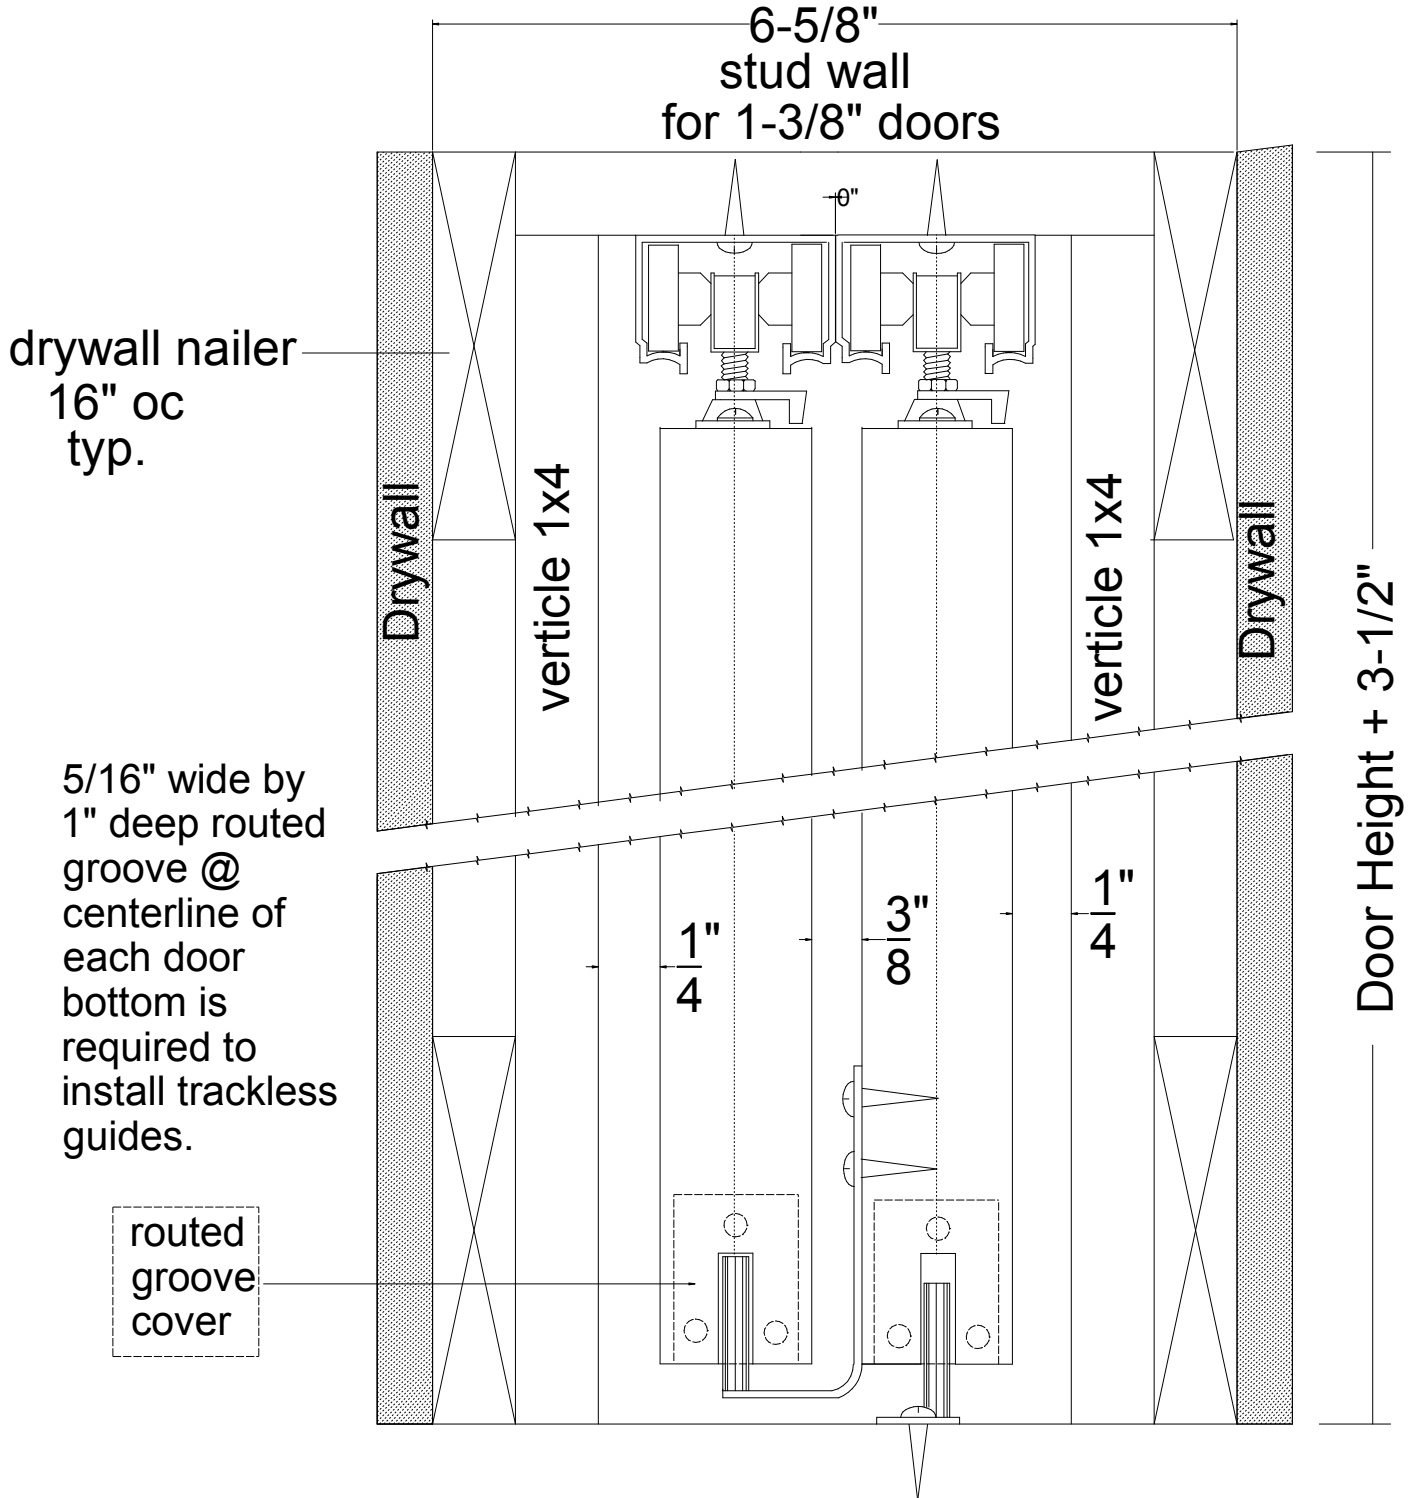

# Waterloo Mfg., Inc.

606 N. Bell Blvd. Cedar Park, Texas 78613

(512) 219-1935 fax; (512) 219-7378 e-mail: jcburch@wlmfg.com

Web Site : WLMFG.COM

2 Door multipass frame section for 1-3/8" doors