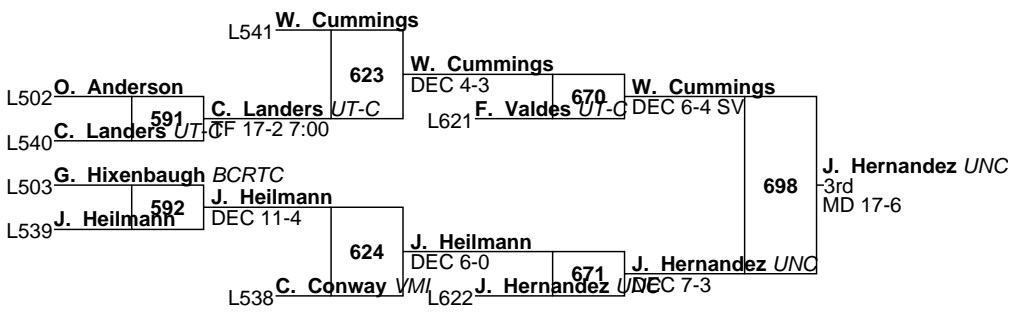

C. Valdiviez *MIZZ*
F 2:08

L668 **D. Punke** *MIZZ*
DEC 6-0

696

D. Punke *MIZZ*
-5th
DEC 4-2

L669 **P. Rosen** *CMPL*
F 2:08

2019 Southeast Open
Open
133

L670 **F. Valdes UT-C** (DEC 6-4 SV) vs. **J. Heilmann** (-5th)
 L671 **J. Heilmann** (699) (DEC 7-3) vs. **J. Heilmann** (DEC 4-1)