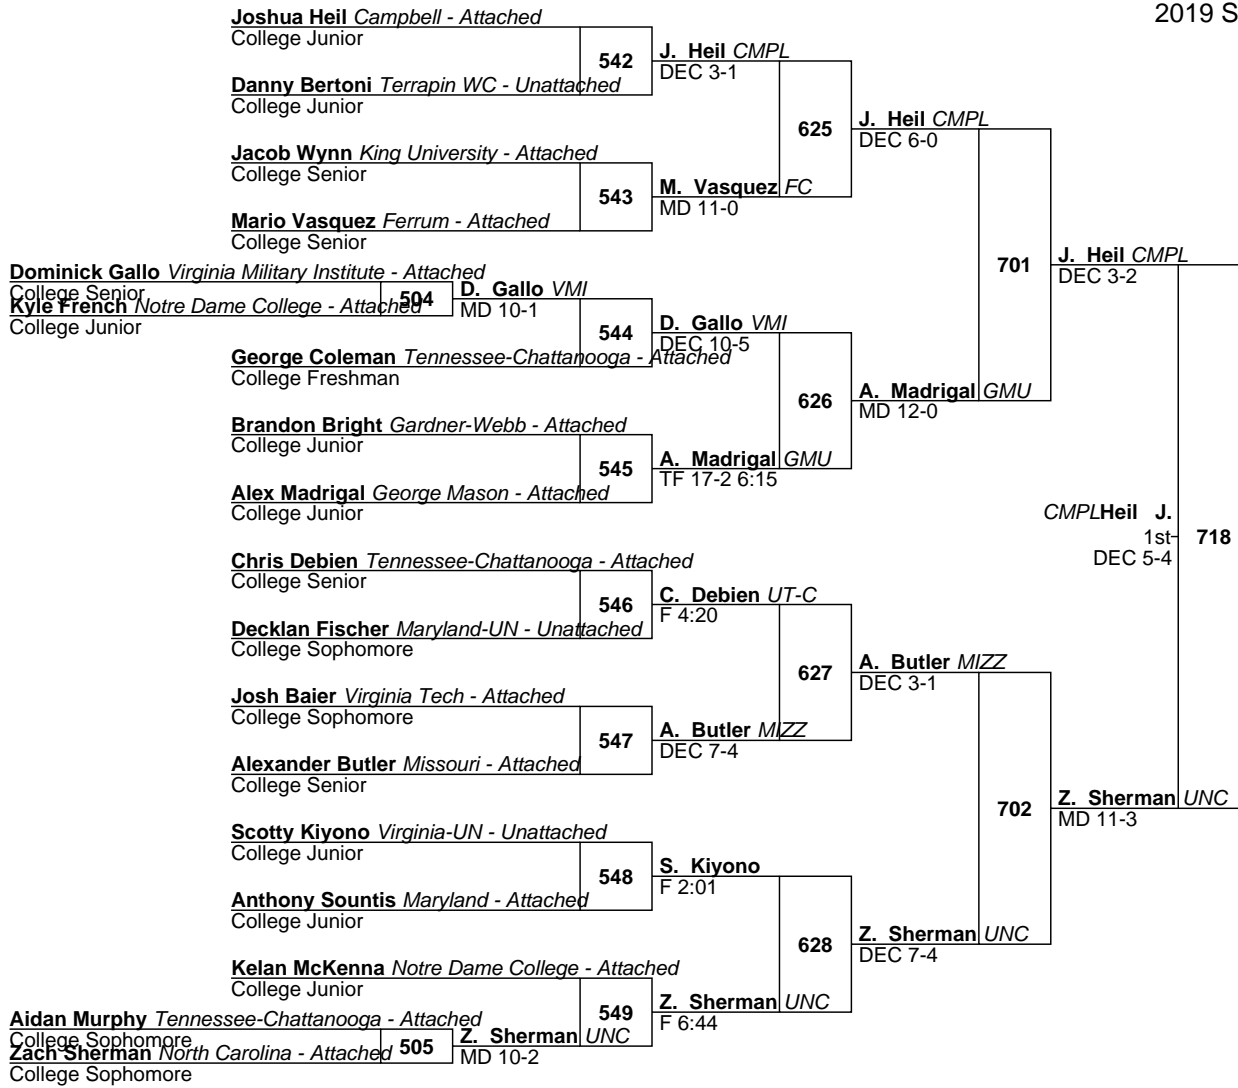

C. Valdiviez *MIZZ*
F 2:08

L668 **D. Punke** *MIZZ*
DEC 6-0

696

D. Punke *MIZZ*
-5th
DEC 4-2

L669 **P. Rosen** *CMPL*
F 2:08

2019 Southeast Open
Open
133

L670 **F. Valdes UT-C** (DEC 6-4 SV) vs. **J. Heilmann** (-5th)
 L671 **J. Heilmann** (699) (DEC 7-3) vs. **J. Heilmann** (DEC 4-1)