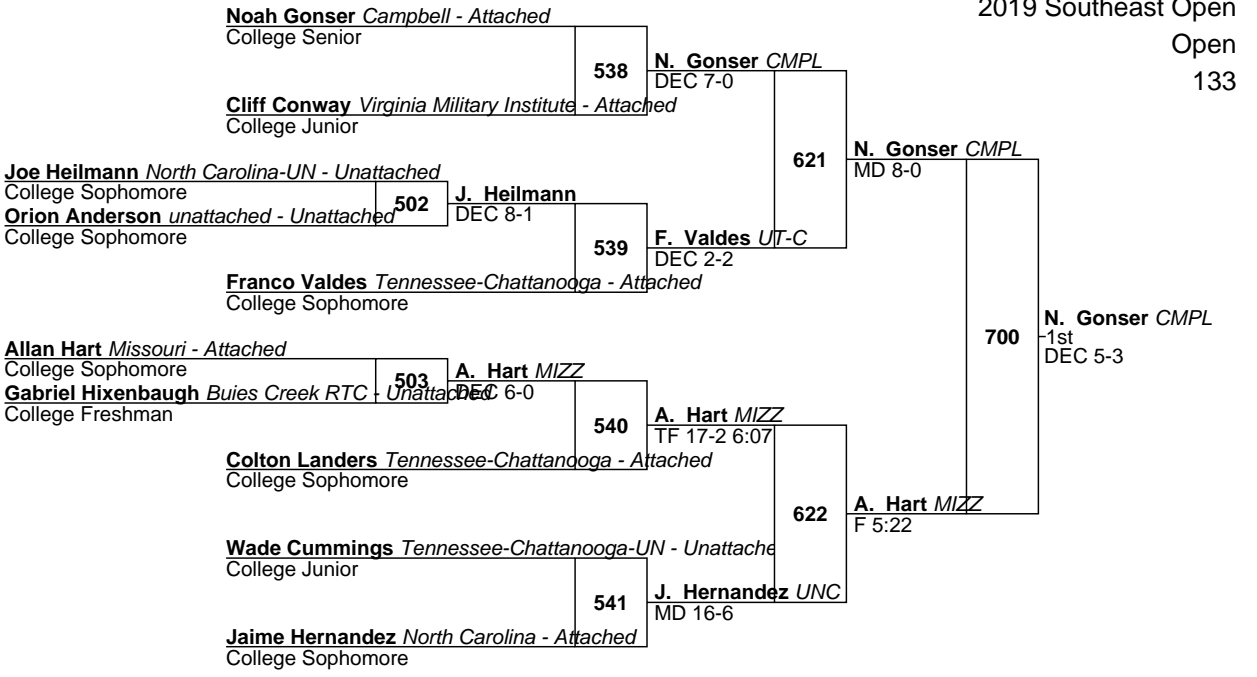

C. Valdiviez *MIZZ*
F 2:08

L668 **D. Punke** *MIZZ*
DEC 6-0

696

D. Punke *MIZZ*
-5th
DEC 4-2

L669 **P. Rosen** *CMPL*
F 2:08

2019 Southeast Open
Open
133

L670 **F. Valdes UT-C** (DEC 6-4 SV) vs. **J. Heilmann** (-5th)
 L671 **J. Heilmann** (699) (DEC 7-3) vs. **J. Heilmann** (DEC 4-1)