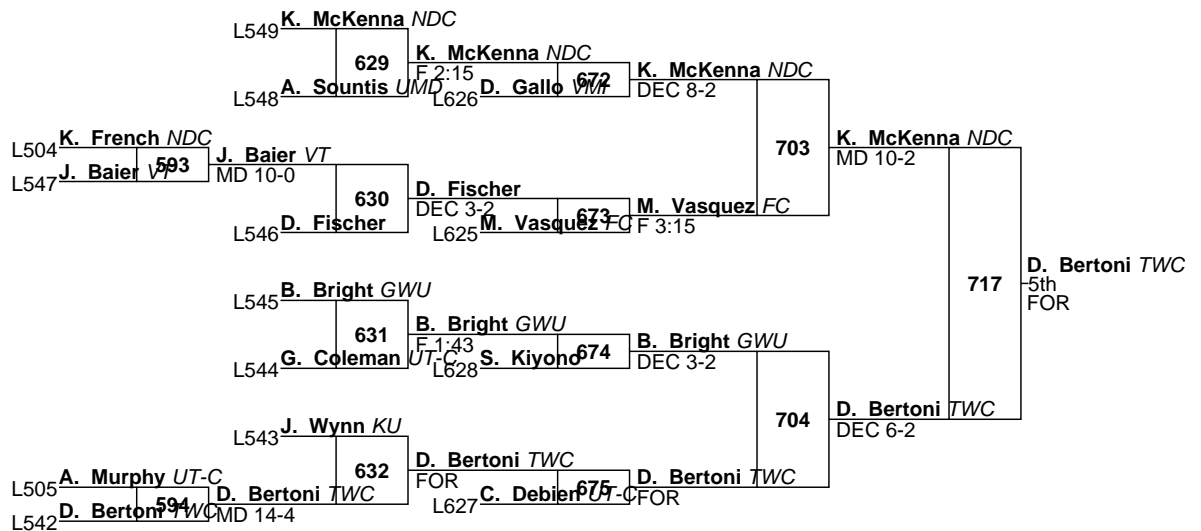

C. Valdiviez *MIZZ*
F 2:08

L668 **D. Punke** *MIZZ*
DEC 6-0

696

D. Punke *MIZZ*
-5th
DEC 4-2

L669 **P. Rosen** *CMPL*
F 2:08

2019 Southeast Open
Open
133

L670 **F. Valdes UT-C** (DEC 6-4 SV) vs. **J. Heilmann** (-5th)
 L671 **J. Heilmann** (699) (DEC 7-3) vs. **J. Heilmann** (DEC 4-1)