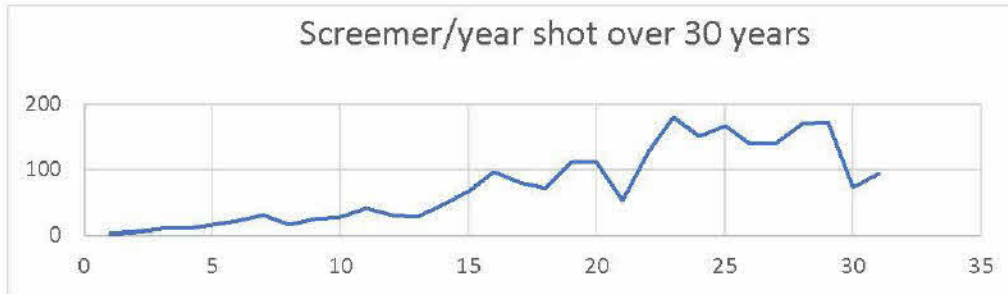

.1 MOA .2 MOA .3 MOA .4 MOA .5 MOA
 1 19 104 302 713

.6 MOA .7 MOA .8 MOA .9 MOA
 1262

1986 through 7-4-1990 .9 MOA
 1990 TO PRESENT .6 MOA
 1996-1 P.6

SCREAMERS

LEE RASMUSSEN	1.9375"	H	2009 50-5X 10	2009-3	WR
PATRICK BIECK	2.045"	U	2014	2014-4	WR
DALE ARENSON	2.178"	L	2013	2013-3	WR
JOHN BUHAY	2.313"	U	2019 50-5X 43	2020-1	
JIM ROBERTS	2.438"	H	2018	2018-3	
SKIP TALBOT	2.600"	H	1999	1999-2	WR
SHERI RASMUSSEN	2.6028"	L	2006	2006-4	WR
SCOTT NYE	2.6875"	H	2002	2002-3	
FRANK SHINAULT	2.782"	HTR	2021	2021-3	WR
DAVE FULLERTON	2.8125"	H	2012 50-5x 18	2012-3	
LEE RASMUSSEN	2.8125"	H	2005	2005-3	
BARRY HAMILTON	2.813"	H	2019	2019-3	
SHIRLEY LIST	2.813"	U	2016	2016-3	
SHERI RASMUSSEN	2.910"	U	2010	2010-2	WR
LEE RASMUSSEN	2.9104"	L	2005	2005-4	WR
LEE RASMUSSEN	2.9375"	L	2007	2007-3	
BRUCE CRAIK	2.938"	H	2016	2016-3	
DALE ARENSON	2.938"	H	2016	2016-3	
LYNN McMURDO	2.970"	L	2002 50-5X 1	2002-3	WR
SHERI RASMUSSEN	2.992"	HTR	2008 50-5X 7	2008-3	WR
MARK AVAKIAN	3"	H	2017	2017-4	
MARK AVAKIAN	3.000"	H	2006	2006-3	
PAULA DIERKS	3.064"	U	1999	1999-3	WR
BRETT BERGER	3.125"	L	2019	2019-3	
DAVID GREENE	3.125"	U	2013	2013-3	
LEE RASMUSSEN	3.125"		2006	2006-3	
LEE RASMUSSEN	3.125"		2006	2006-3	
LYNN McMURDO	3.125"	H	2000	2000-3	
STEWART WHEELER	3.125"	L	2010	2010-4	
LEE RASMUSSEN	3.1875"	U	2012	2012-3	